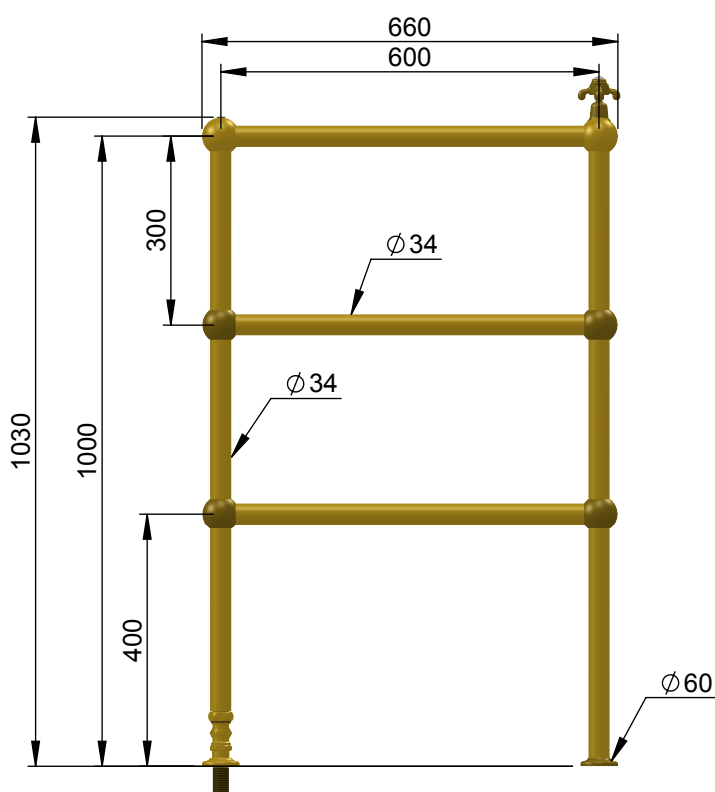

VOLEVATCH

ORFÈVRE DU BAIN

Puissance Sèche serviettes = 342 w
Classe 1 / IP2X

Towel rail power = 342 w
Classe 1 / IP2X

Handcrafted with finest raw materials. Manufacture Volevatch 1 bis place Jean-Jaurès - 80130 Tully

Date / Date : 03/10/2019	Référence : B/RA-02-B1	Echelle : 1:12	
	Sèche-serviettes hydraulique sur pieds, 600 x 1000 mm, 3 barres Floor-mounted Hydraulic towel rail, 600 x 1000 mm, 3 bars	Format : A4	
Matière : Laiton massif Raw Material : Massive brass			Page : 1 / 1