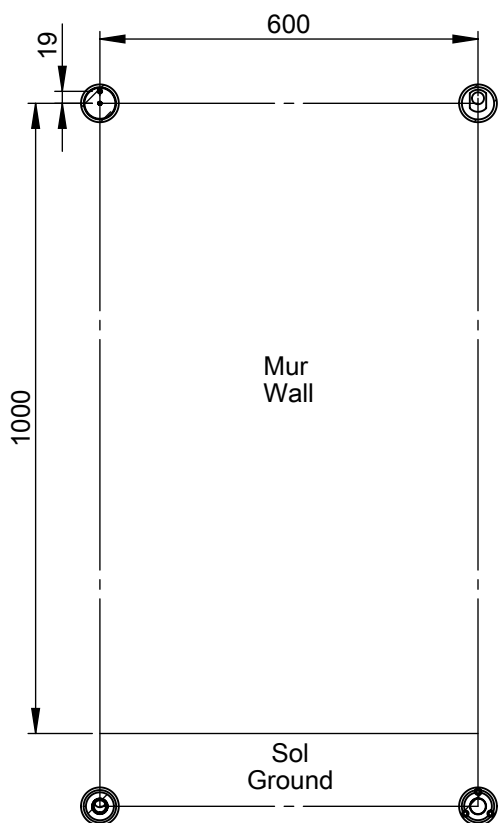

VOLEVATCH

ORFÈVRE DU BAIN

Puissance Sèche serviettes = 342 w
Classe 1 / IP2X

Towel rail power = 342 w
Classe 1 / IP2X

Handcrafted with finest raw materials. Manufacture Volevatch 1 bis place Jean-Jaurès - 80130 Tully

Date / Date : 03/10/2019	Référence : B/RA-02-B1	Echelle : 1:12	
	Sèche-serviettes hydraulique sur pieds, 600 x 1000 mm, 3 barres Floor-mounted Hydraulic towel rail, 600 x 1000 mm, 3 bars	Format : A4	
Matière : Laiton massif Raw Material : Massive brass			Page : 1 / 1