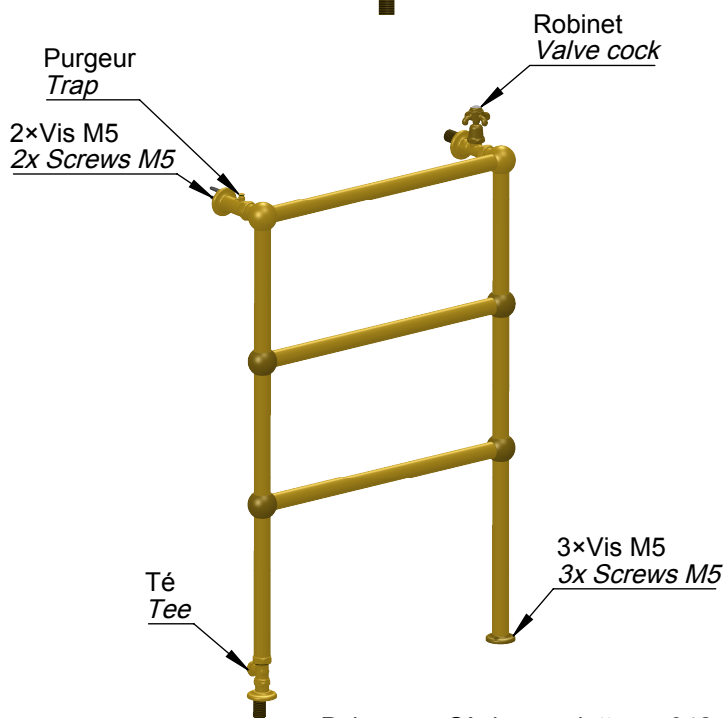

VOLEVATCH

ORFÈVRE DU BAIN

Puissance Sèche serviettes = 342 w
Classe 1 / IP2X

Towel rail power = 342 w
Classe 1 / IP2X

Handcrafted with finest raw materials. Manufacture Volevatch 1 bis place Jean-Jaurès - 80130 Tully

Date / Date : 03/10/2019	Référence : B/RA-02-B1	Echelle : 1:12	
	Sèche-serviettes hydraulique sur pieds, 600 x 1000 mm, 3 barres Floor-mounted Hydraulic towel rail, 600 x 1000 mm, 3 bars	Format : A4	
Matière : Laiton massif Raw Material : Massive brass			Page : 1 / 1