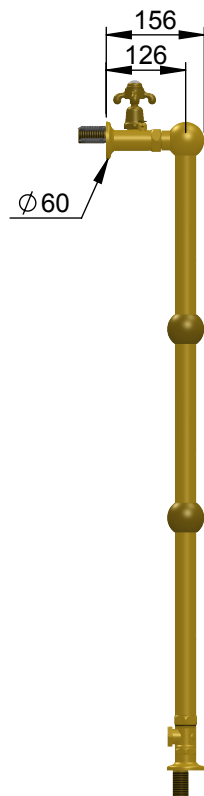

VOLEVATCH

ORFÈVRE DU BAIN

Puissance Sèche serviettes = 342 w
Classe 1 / IP2X

Towel rail power = 342 w
Classe 1 / IP2X

Handcrafted with finest raw materials. Manufacture Volevatch 1 bis place Jean-Jaurès - 80130 Tully

Date / Date : 03/10/2019	Référence : B/RA-02-B1	Echelle : 1:12	
	Sèche-serviettes hydraulique sur pieds, 600 x 1000 mm, 3 barres Floor-mounted Hydraulic towel rail, 600 x 1000 mm, 3 bars	Format : A4	
Matière : Laiton massif Raw Material : Massive brass			Page : 1 / 1