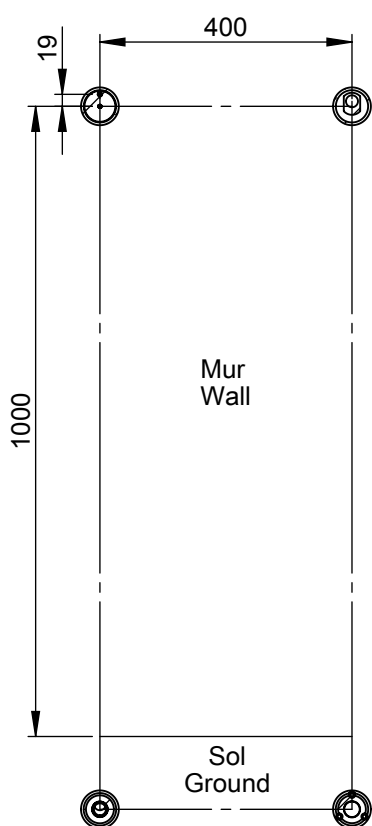

VOLEVATCH

ORFÈVRE DU BAIN

Puissance Sèche serviettes = 288 w
Classe 1 / IP2X

Towel rail power = 288 w
Classe 1 / IP2X

Handcrafted with finest raw materials. Manufacture Volevatch 1 bis place Jean-Jaurès - 80130 Tully

Date / Date : 03/10/2019	Référence : B/RA-02-B1	Echelle : 1:12	 Tolérances / Tolerances : +/- 5mm Unités / units : mm/gr
	Sèche-serviettes hydraulique sur pieds, 400 x 1000 mm, 3 barres Floor-mounted Hydraulic towel rail, 400 x 1000 mm, 3 bars	Format : A4	
Matière : Laiton massif Raw Material : Massive brass			