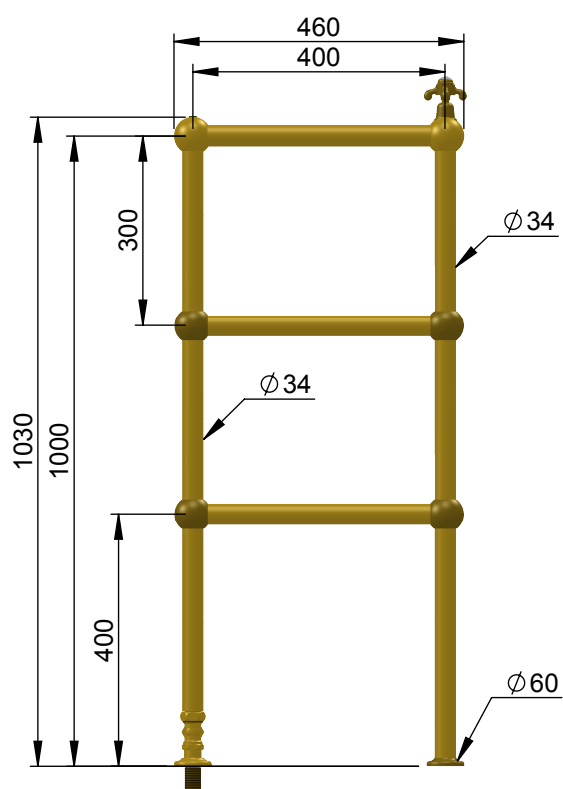

VOLEVATCH

ORFÈVRE DU BAIN

Puissance Sèche serviettes = 288 w
Classe 1 / IP2X

Towel rail power = 288 w
Classe 1 / IP2X

Handcrafted with finest raw materials. Manufacture Volevatch 1 bis place Jean-Jaurès - 80130 Tully

Date / Date : 03/10/2019	Référence : B/RA-02-B1	Echelle : 1:12	 Tolérances / Tolerances : +/- 5mm Unités / units : mm/gr
	Sèche-serviettes hydraulique sur pieds, 400 x 1000 mm, 3 barres Floor-mounted Hydraulic towel rail, 400 x 1000 mm, 3 bars	Format : A4	
Matière : Laiton massif Raw Material : Massive brass			