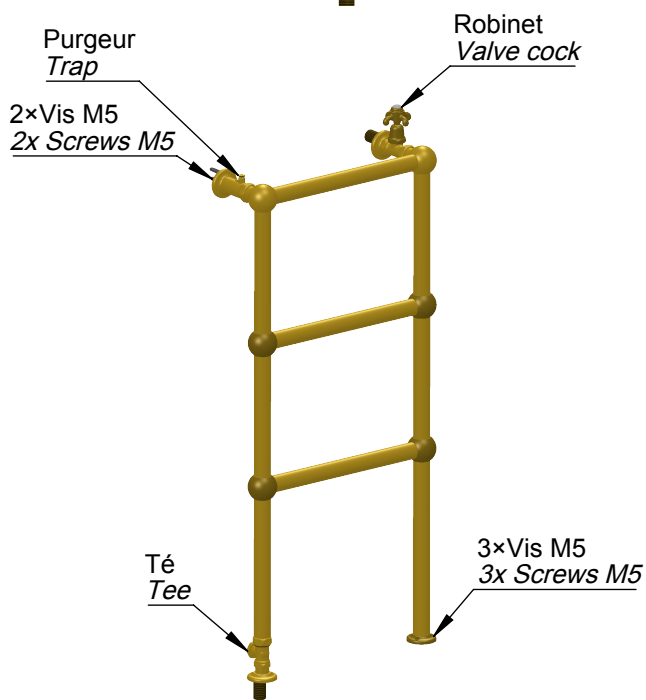

VOLEVATCH

ORFÈVRE DU BAIN

Puissance Sèche serviettes = 288 w
Classe 1 / IP2X

Towel rail power = 288 w
Classe 1 / IP2X

Handcrafted with finest raw materials. Manufacture Volevatch 1 bis place Jean-Jaurès - 80130 Tully

Date / Date : 03/10/2019	Référence : B/RA-02-B1	Echelle : 1:12	 Tolérances / Tolerances : +/- 5mm Unités / units : mm/gr
	Sèche-serviettes hydraulique sur pieds, 400 x 1000 mm, 3 barres Floor-mounted Hydraulic towel rail, 400 x 1000 mm, 3 bars	Format : A4	
Matière : Laiton massif Raw Material : Massive brass			