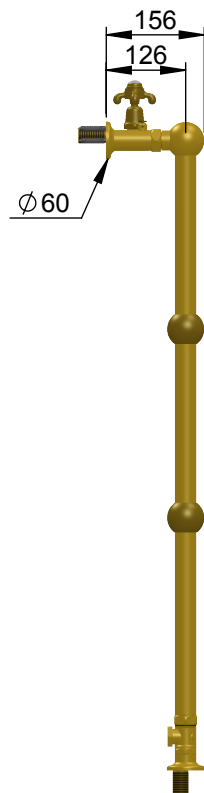

VOLEVATCH

ORFÈVRE DU BAIN

Puissance Sèche serviettes = 288 w
Classe 1 / IP2X

Towel rail power = 288 w
Classe 1 / IP2X

Handcrafted with finest raw materials. Manufacture Volevatch 1 bis place Jean-Jaurès - 80130 Tully

Date / Date : 03/10/2019	Référence : B/RA-02-B1	Echelle : 1:12	 Tolérances / Tolerances : +/- 5mm Unités / units : mm/gr
	Sèche-serviettes hydraulique sur pieds, 400 x 1000 mm, 3 barres Floor-mounted Hydraulic towel rail, 400 x 1000 mm, 3 bars	Format : A4	
Matière : Laiton massif Raw Material : Massive brass			