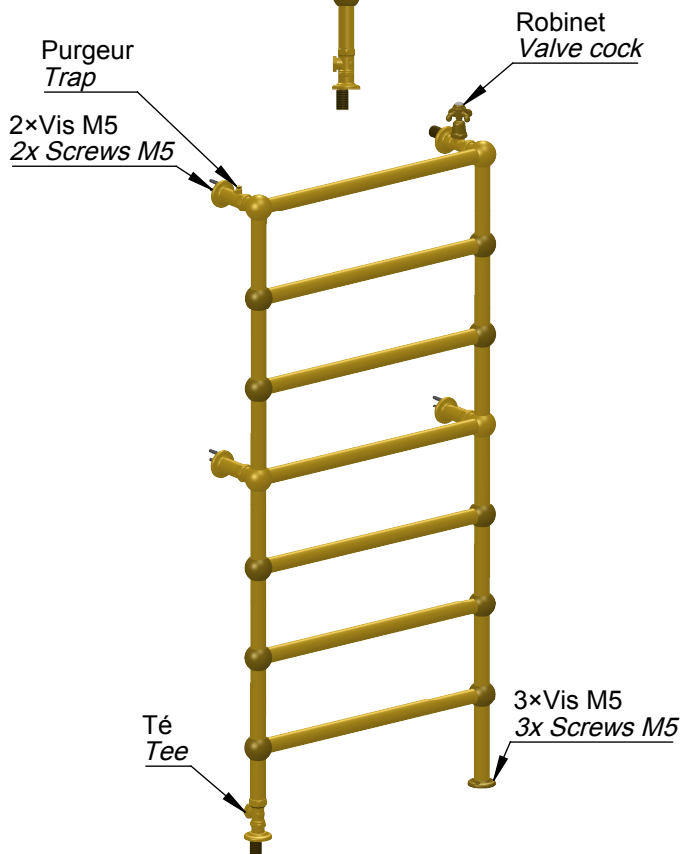

VOLEVATCH

ORFÈVRE DU BAIN

Puissance Radiateur = 324 w
Classe 1 / IP2X

Radiator power = 324 w
Classe 1 / IP2X

Handcrafted with finest raw materials. Manufacture Volevatch 1 bis place Jean-Jaurès - 80130 Tully

Date / Date : 03/10/2019	Référence : B/RA-02-A1	Echelle : 1:16	
	Radiateur hydraulique sur pieds, 600 x 1400 mm, 7 barres Floor-mounted Hydraulic radiator, 600 x 1400 mm, 7 bars	Format : A4	
Matière : Laiton massif Raw Material : Massive brass			Page : 1 / 1