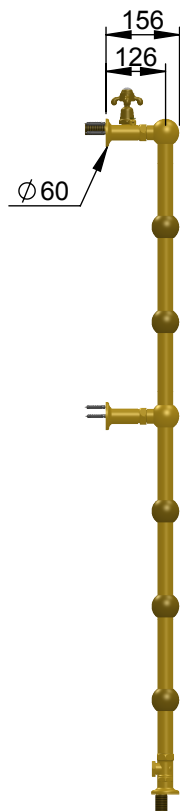

VOLEVATCH

ORFÈVRE DU BAIN

Puissance Radiateur = 324 w
Classe 1 / IP2X

Radiator power = 324 w
Classe 1 / IP2X

Handcrafted with finest raw materials. Manufacture Volevatch 1 bis place Jean-Jaurès - 80130 Tully

Date / Date : 03/10/2019	Référence : B/RA-02-A1	Echelle : 1:16	
	Radiateur hydraulique sur pieds, 600 x 1400 mm, 7 barres Floor-mounted Hydraulic radiator, 600 x 1400 mm, 7 bars	Format : A4	
Matière : Laiton massif Raw Material : Massive brass			Page : 1 / 1