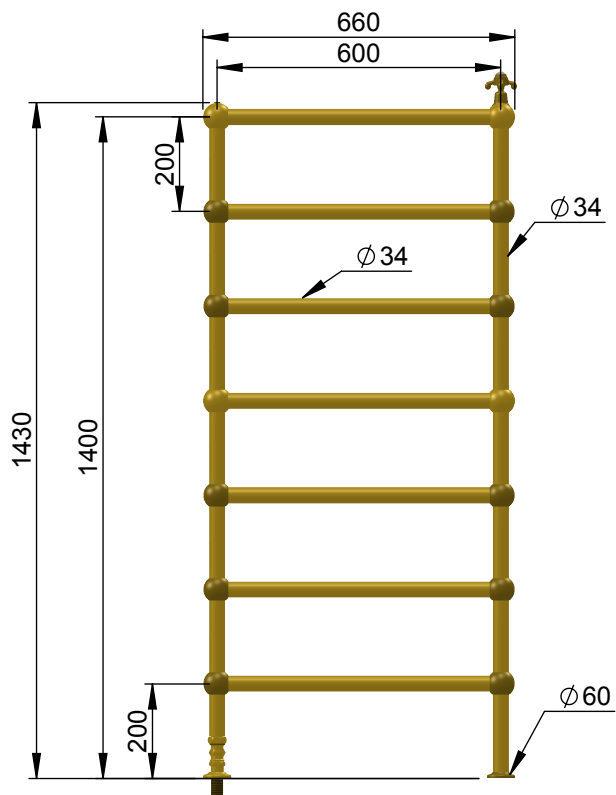

VOLEVATCH

ORFÈVRE DU BAIN

Puissance Radiateur = 324 w
Classe 1 / IP2X

Radiator power = 324 w
Classe 1 / IP2X

Handcrafted with finest raw materials. Manufacture Volevatch 1 bis place Jean-Jaurès - 80130 Tully

Date / Date : 03/10/2019	Référence : B/RA-02-A1	Echelle : 1:16	
	Radiateur hydraulique sur pieds, 600 x 1400 mm, 7 barres Floor-mounted Hydraulic radiator, 600 x 1400 mm, 7 bars	Format : A4	
Matière : Laiton massif Raw Material : Massive brass			Page : 1 / 1