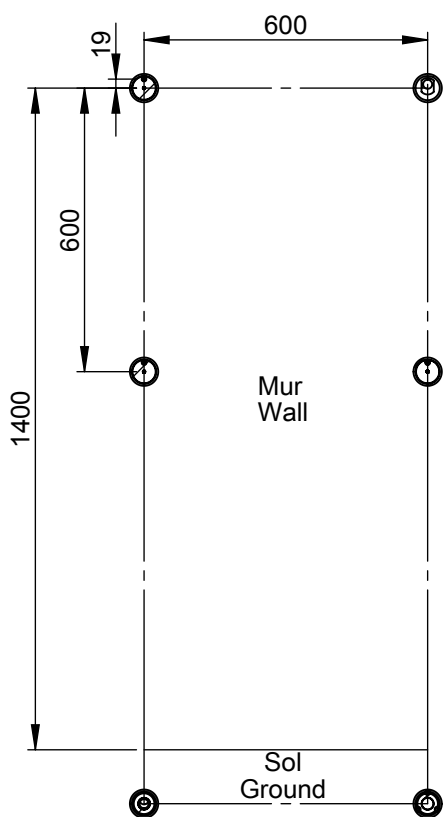

VOLEVATCH

ORFÈVRE DU BAIN

Puissance Radiateur = 324 w
Classe 1 / IP2X

Radiator power = 324 w
Classe 1 / IP2X

Handcrafted with finest raw materials. Manufacture Volevatch 1 bis place Jean-Jaurès - 80130 Tully

Date / Date : 03/10/2019	Référence : B/RA-02-A1	Echelle : 1:16	
	Radiateur hydraulique sur pieds, 600 x 1400 mm, 7 barres Floor-mounted Hydraulic radiator, 600 x 1400 mm, 7 bars	Format : A4	
Matière : Laiton massif Raw Material : Massive brass			Page : 1 / 1