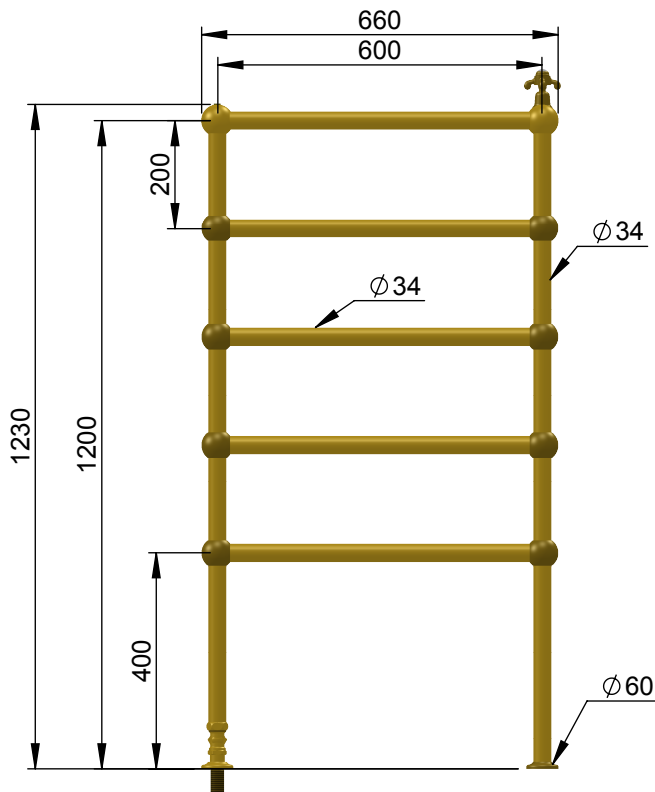

VOLEVATCH

ORFÈVRE DU BAIN

Puissance Radiateur = 324 w
Classe 1 / IP2X

Radiator power = 324 w
Classe 1 / IP2X

Handcrafted with finest raw materials. Manufacture Volevatch 1 bis place Jean-Jaurès - 80130 Tully

Date / Date : 03/10/2019	Référence : B/RA-02-A1	Echelle : 1:14	
	Radiateur hydraulique sur pieds, 600 x 1200 mm, 5 barres Floor-mounted Hydraulic radiator, 600 x 1200 mm, 5 bars	Format : A4	
Matière : Laiton massif Raw Material : Massive brass			Page : 1 / 1