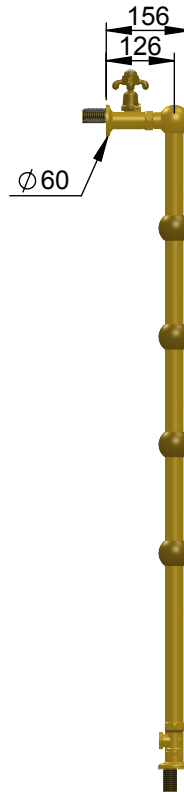

VOLEVATCH

ORFÈVRE DU BAIN

Puissance Radiateur = 324 w
Classe 1 / IP2X

Radiator power = 324 w
Classe 1 / IP2X

Handcrafted with finest raw materials. Manufacture Volevatch 1 bis place Jean-Jaurès - 80130 Tully

Date / Date : 03/10/2019	Référence : B/RA-02-A1	Echelle : 1:14	
	Radiateur hydraulique sur pieds, 600 x 1200 mm, 5 barres Floor-mounted Hydraulic radiator, 600 x 1200 mm, 5 bars	Format : A4	
Matière : Laiton massif Raw Material : Massive brass			Page : 1 / 1