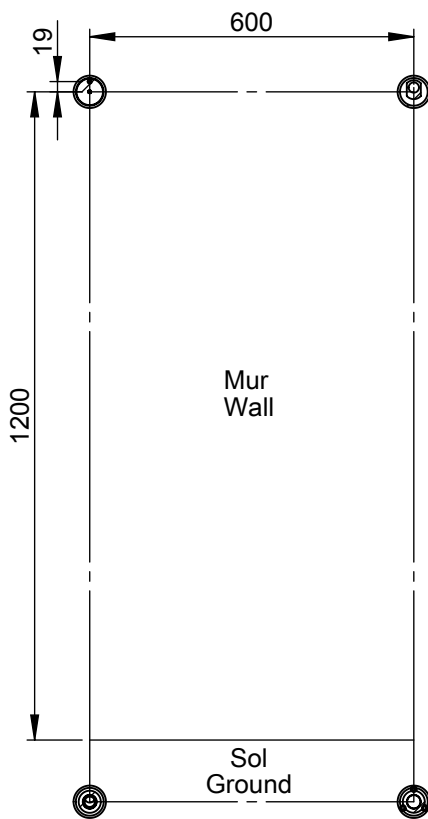

VOLEVATCH

ORFÈVRE DU BAIN

Puissance Radiateur = 324 w
Classe 1 / IP2X

Radiator power = 324 w
Classe 1 / IP2X

Handcrafted with finest raw materials. Manufacture Volevatch 1 bis place Jean-Jaurès - 80130 Tully

Date / Date : 03/10/2019	Référence : B/RA-02-A1	Echelle : 1:14	
	Radiateur hydraulique sur pieds, 600 x 1200 mm, 5 barres Floor-mounted Hydraulic radiator, 600 x 1200 mm, 5 bars	Format : A4	
Matière : Laiton massif Raw Material : Massive brass			Page : 1 / 1