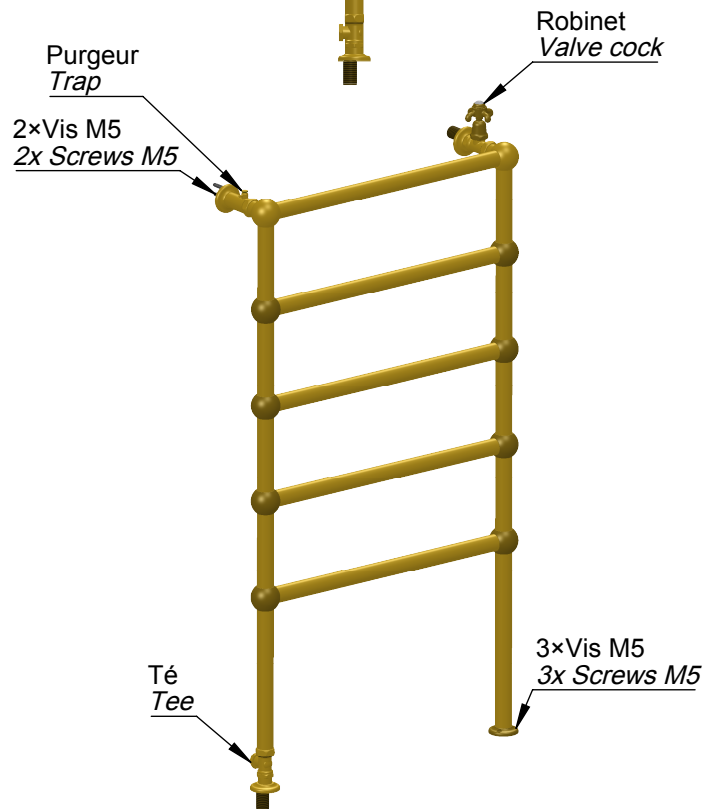

VOLEVATCH

ORFÈVRE DU BAIN

Puissance Radiateur = 324 w
Classe 1 / IP2X

Radiator power = 324 w
Classe 1 / IP2X

Handcrafted with finest raw materials. Manufacture Volevatch 1 bis place Jean-Jaurès - 80130 Tully

Date / Date : 03/10/2019	Référence : B/RA-02-A1	Echelle : 1:14	
	Radiateur hydraulique sur pieds, 600 x 1200 mm, 5 barres Floor-mounted Hydraulic radiator, 600 x 1200 mm, 5 bars	Format : A4	
Matière : Laiton massif Raw Material : Massive brass			Page : 1 / 1