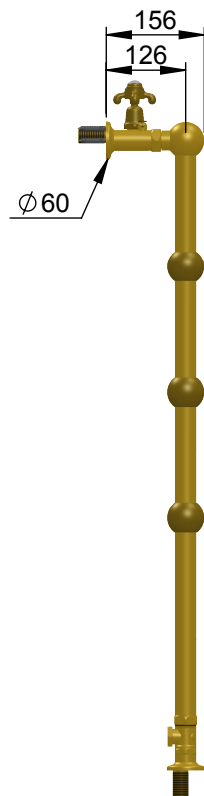

VOLEVATCH

ORFÈVRE DU BAIN

Puissance Radiateur = 324 w
Classe 1 / IP2X

Radiator power = 324 w
Classe 1 / IP2X

Handcrafted with finest raw materials. Manufacture Volevatch 1 bis place Jean-Jaurès - 80130 Tully

<u>Date / Date :</u> 03/10/2019	Référence : B/RA-02-A1	<u>Echelle :</u> 1:12	
	Radiateur hydraulique sur pieds, 600 x 1000 mm, 4 barres Floor-mounted Hydraulic radiator, 600 x 1000 mm, 4 bars	<u>Format :</u> A4	
<u>Matière :</u> <u>Raw Material :</u>	Laiton massif Massive brass	Page : 1 / 1	