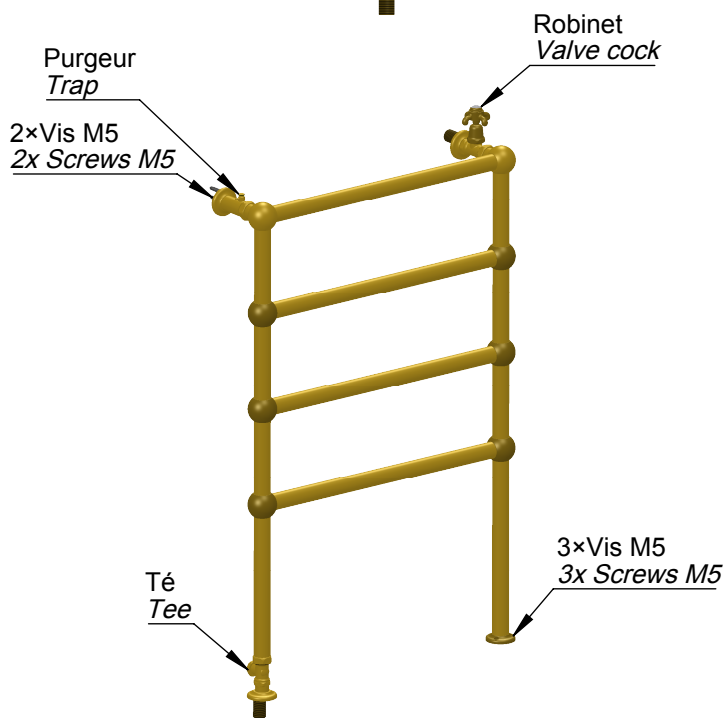

VOLEVATCH

ORFÈVRE DU BAIN

Puissance Radiateur = 324 w
Classe 1 / IP2X

Radiator power = 324 w
Classe 1 / IP2X

Handcrafted with finest raw materials. Manufacture Volevatch 1 bis place Jean-Jaurès - 80130 Tully

<u>Date / Date :</u> 03/10/2019	Référence : B/RA-02-A1	<u>Echelle :</u> 1:12	
	Radiateur hydraulique sur pieds, 600 x 1000 mm, 4 barres Floor-mounted Hydraulic radiator, 600 x 1000 mm, 4 bars	<u>Format :</u> A4	
<u>Matière :</u> <u>Raw Material :</u>	Laiton massif Massive brass	Page : 1 / 1	