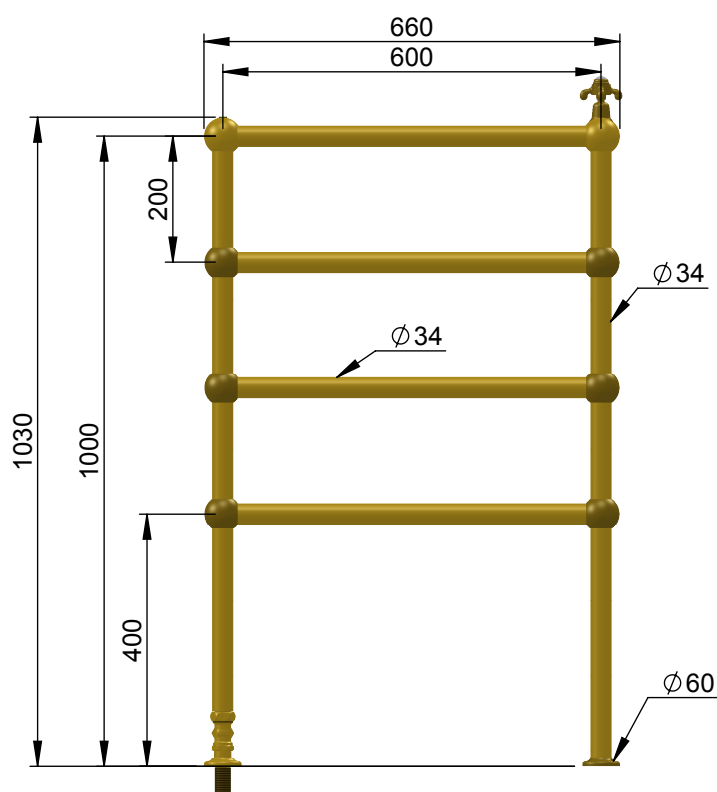

VOLEVATCH

ORFÈVRE DU BAIN

Puissance Radiateur = 324 w
Classe 1 / IP2X

Radiator power = 324 w
Classe 1 / IP2X

Handcrafted with finest raw materials. Manufacture Volevatch 1 bis place Jean-Jaurès - 80130 Tully

<u>Date / Date :</u> 03/10/2019	Référence : B/RA-02-A1	<u>Echelle :</u> 1:12	
	Radiateur hydraulique sur pieds, 600 x 1000 mm, 4 barres Floor-mounted Hydraulic radiator, 600 x 1000 mm, 4 bars	<u>Format :</u> A4	
<u>Matière :</u> <u>Raw Material :</u>	Laiton massif Massive brass	Page : 1 / 1	