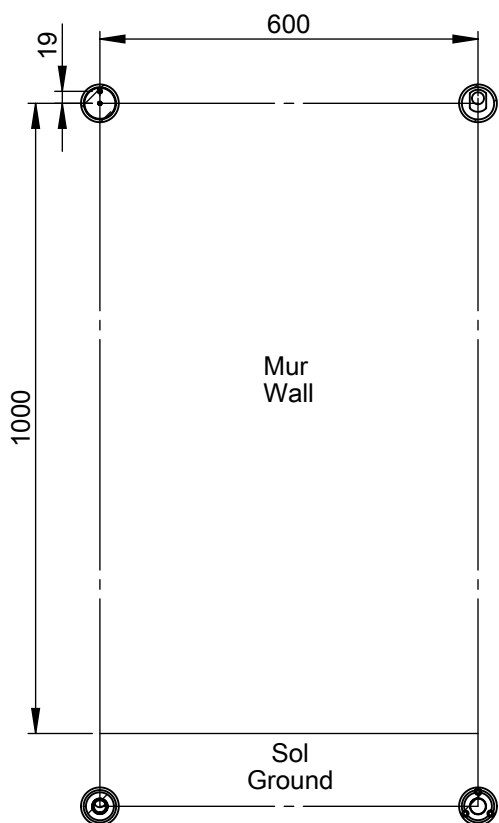

VOLEVATCH

ORFÈVRE DU BAIN

Puissance Radiateur = 324 w
Classe 1 / IP2X

Radiator power = 324 w
Classe 1 / IP2X

Handcrafted with finest raw materials. Manufacture Volevatch 1 bis place Jean-Jaurès - 80130 Tully

<u>Date / Date :</u> 03/10/2019	Référence : B/RA-02-A1	<u>Echelle :</u> 1:12	
	Radiateur hydraulique sur pieds, 600 x 1000 mm, 4 barres Floor-mounted Hydraulic radiator, 600 x 1000 mm, 4 bars	<u>Format :</u> A4	
<u>Matière :</u> <u>Raw Material :</u>	Laiton massif Massive brass	Page : 1 / 1	