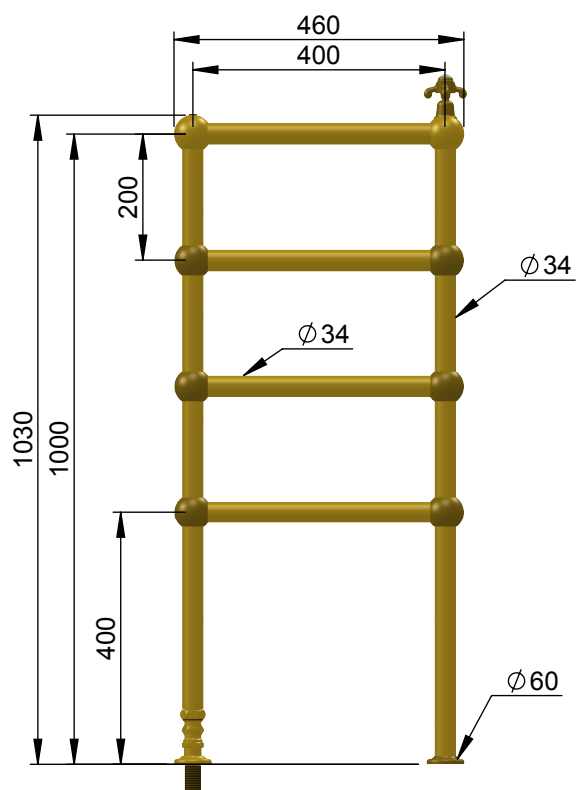

VOLEVATCH

ORFÈVRE DU BAIN

Puissance Radiateur = 324 w
Classe 1 / IP2X

Radiator power = 324 w
Classe 1 / IP2X

Handcrafted with finest raw materials. Manufacture Volevatch 1 bis place Jean-Jaurès - 80130 Tully

Date / Date :
03/10/2019

Référence : B/RA-02-A1

Echelle :
1:12

Tolérances / Tolerances : +/- 5mm
Unités / units : mm²/gr

Radiateur hydraulique sur pieds, 400 x 1000 mm, 4 bars
Floor-mounted Hydraulic radiator, 400 x 1000 mm, 4 bars

Format :
A4

Page : 1 / 1

Matière : Laiton massif
Raw Material : Massive brass