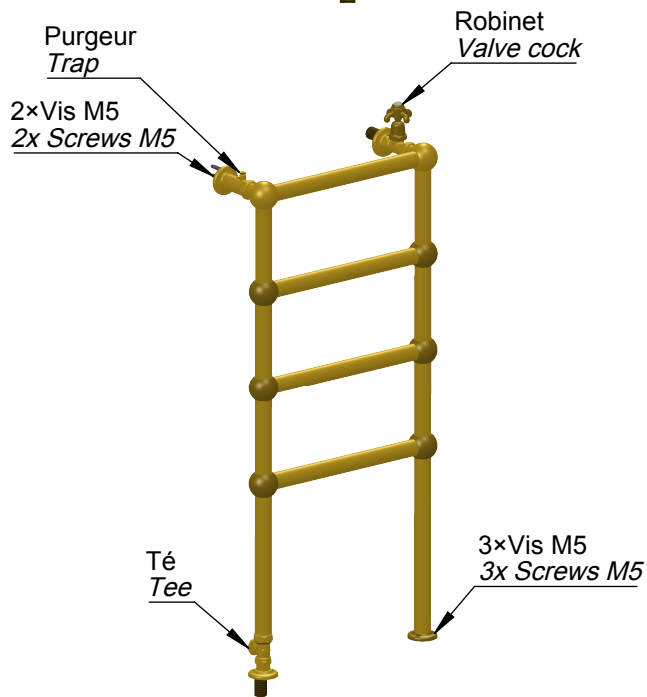

VOLEVATCH

ORFÈVRE DU BAIN

Puissance Radiateur = 324 w
Classe 1 / IP2X

Radiator power = 324 w
Classe 1 / IP2X

Handcrafted with finest raw materials. Manufacture Volevatch 1 bis place Jean-Jaurès - 80130 Tully

Date / Date :
03/10/2019

Référence : B/RA-02-A1

Echelle :
1:12

Tolérances / Tolerances : +/- 5mm
Unités / units : mm²/gr

Radiateur hydraulique sur pieds, 400 x 1000 mm, 4 bars
Floor-mounted Hydraulic radiator, 400 x 1000 mm, 4 bars

Format :
A4

Page : 1 / 1

Matière : Laiton massif
Raw Material : Massive brass