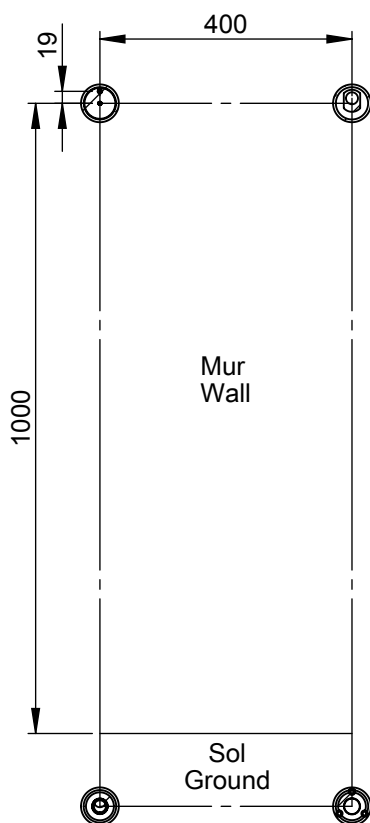

VOLEVATCH

ORFÈVRE DU BAIN

Puissance Radiateur = 324 w
Classe 1 / IP2X

Radiator power = 324 w
Classe 1 / IP2X

Handcrafted with finest raw materials. Manufacture Volevatch 1 bis place Jean-Jaurès - 80130 Tully

Date / Date :
03/10/2019

Référence : B/RA-02-A1

Echelle :
1:12

Tolérances / Tolerances : +/- 5mm
Unités / units : mm²/gr

Radiateur hydraulique sur pieds, 400 x 1000 mm, 4 bars
Floor-mounted Hydraulic radiator, 400 x 1000 mm, 4 bars

Format :
A4

Page : 1 / 1

Matière : Laiton massif
Raw Material : Massive brass