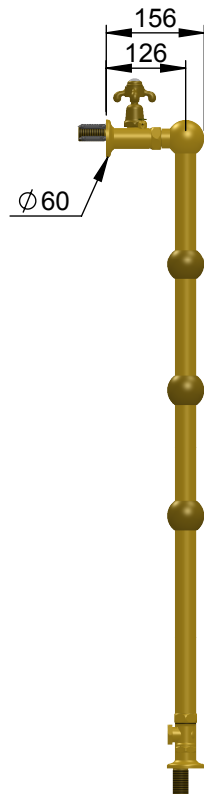

VOLEVATCH

ORFÈVRE DU BAIN

Puissance Radiateur = 324 w
Classe 1 / IP2X

Radiator power = 324 w
Classe 1 / IP2X

Handcrafted with finest raw materials. Manufacture Volevatch 1 bis place Jean-Jaurès - 80130 Tully

Date / Date :
03/10/2019

Référence : B/RA-02-A1

Echelle :
1:12

Tolérances / Tolerances : +/- 5mm
Unités / units : mm²/gr

Radiateur hydraulique sur pieds, 400 x 1000 mm, 4 bars
Floor-mounted Hydraulic radiator, 400 x 1000 mm, 4 bars

Format :
A4

Page : 1 / 1

Matière : Laiton massif
Raw Material : Massive brass