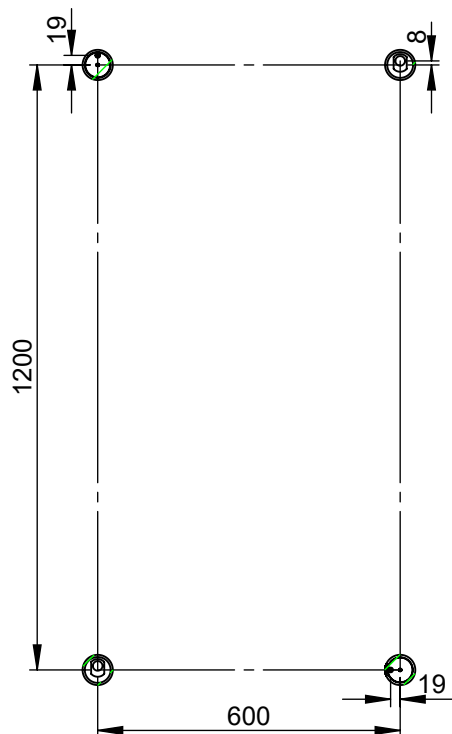

VOLEVATCH

ORFÈVRE DU BAIN

Puissance Radiateur = 594W
Radiator power = 594 W

Handcrafted with finest raw materials. Manufacture Volevatch 1 bis place Jean-Jaurès - 80130 Tully

<u>Date / Date :</u> 30/09/2019 <u>Matière :</u> Laiton massif <u>Raw Material :</u> Massive brass	Référence : B/RA-01-A1	<u>Echelle :</u> 1:15	 Tolérances / Tolerances : +/- 5mm Unités / units : mm°/gr
	Radiateur hydraulique mural, avec robinet et té de réglage Wall-mounted hydraulic radiator, valve cock and regulating tee included	<u>Format :</u> A4	