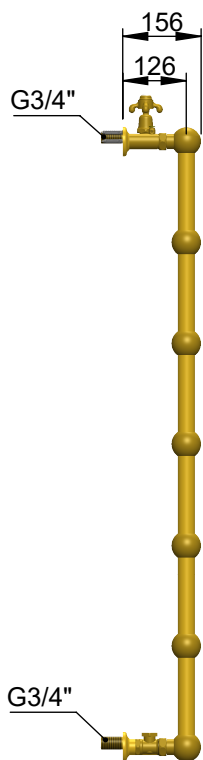

VOLEVATCH

ORFÈVRE DU BAIN

Puissance Radiateur = 594W
Radiator power = 594 W

Handcrafted with finest raw materials. Manufacture Volevatch 1 bis place Jean-Jaurès - 80130 Tully

<u>Date / Date :</u> 30/09/2019 <u>Matière :</u> Laiton massif <u>Raw Material :</u> Massive brass	Référence : B/RA-01-A1	<u>Echelle :</u> 1:15	 Tolérances / Tolerances : +/- 5mm Unités / units : mm°/gr
	Radiateur hydraulique mural, avec robinet et té de réglage Wall-mounted hydraulic radiator, valve cock and regulating tee included	<u>Format :</u> A4	