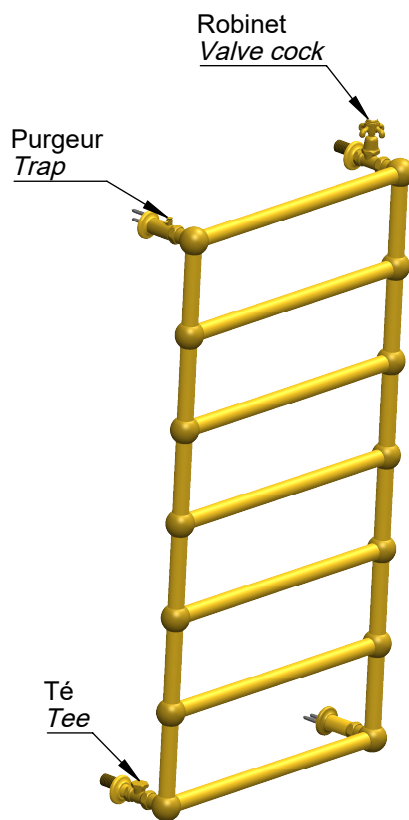

VOLEVATCH

ORFÈVRE DU BAIN

Puissance Radiateur = 594W
Radiator power = 594 W

Handcrafted with finest raw materials. Manufacture Volevatch 1 bis place Jean-Jaurès - 80130 Tully

<u>Date / Date :</u> 30/09/2019 <u>Matière :</u> Laiton massif <u>Raw Material :</u> Massive brass	Référence : B/RA-01-A1	<u>Echelle :</u> 1:15	 Tolérances / Tolerances : +/- 5mm Unités / units : mm°/gr
	Radiateur hydraulique mural, avec robinet et té de réglage Wall-mounted hydraulic radiator, valve cock and regulating tee included	<u>Format :</u> A4	