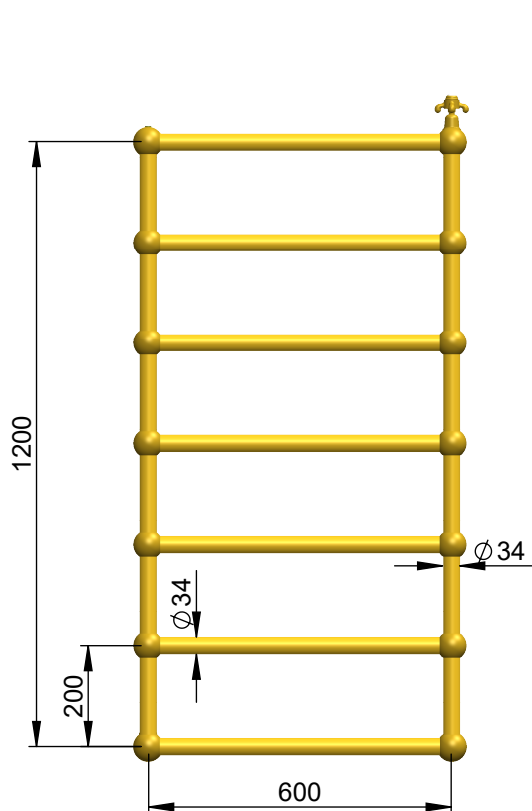

VOLEVATCH

ORFÈVRE DU BAIN

Puissance Radiateur = 594W
Radiator power = 594 W

Handcrafted with finest raw materials. Manufacture Volevatch 1 bis place Jean-Jaurès - 80130 Tully

<u>Date / Date :</u> 30/09/2019 <u>Matière :</u> Laiton massif <u>Raw Material :</u> Massive brass	Référence : B/RA-01-A1	<u>Echelle :</u> 1:15	 Tolérances / Tolerances : +/- 5mm Unités / units : mm°/gr
	Radiateur hydraulique mural, avec robinet et té de réglage Wall-mounted hydraulic radiator, valve cock and regulating tee included	<u>Format :</u> A4	