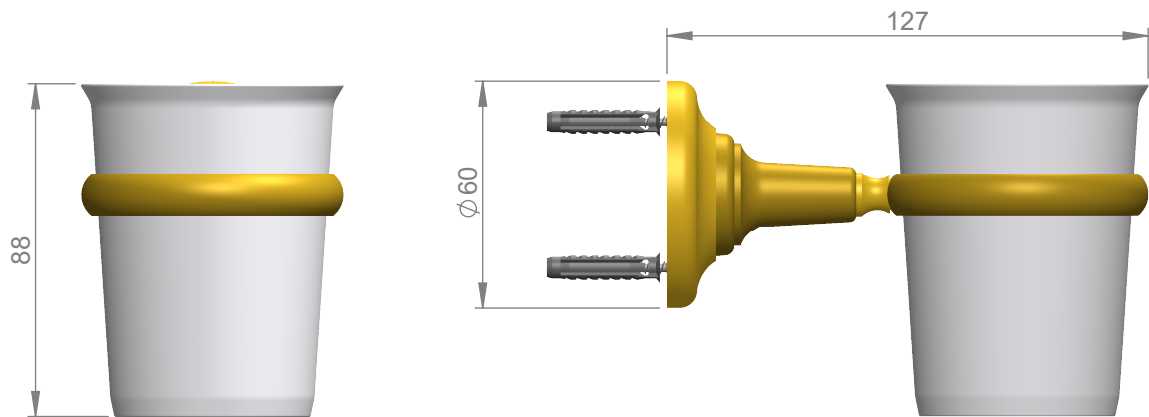

VOLEVATCH

ORFÈVRE DU BAIN

Handcrafted with finest raw materials. Manufacture Volevatch 1 bis place Jean-Jaurès - 80130 Tully

Date / Date :
04/06/2014

Référence : B/PV-16-0B

Echelle :
1:2

Porte-verre rosace pleine et verre porcelaine

Tolérances / Tolerances : +/- 5mm
Unités / units : mm^{1/2}/gr

Wall-mounted tumbler, with full rosette

Format :
A4

Page : 1 / 1

Matière : Laiton massif
Raw Material : Massive brass