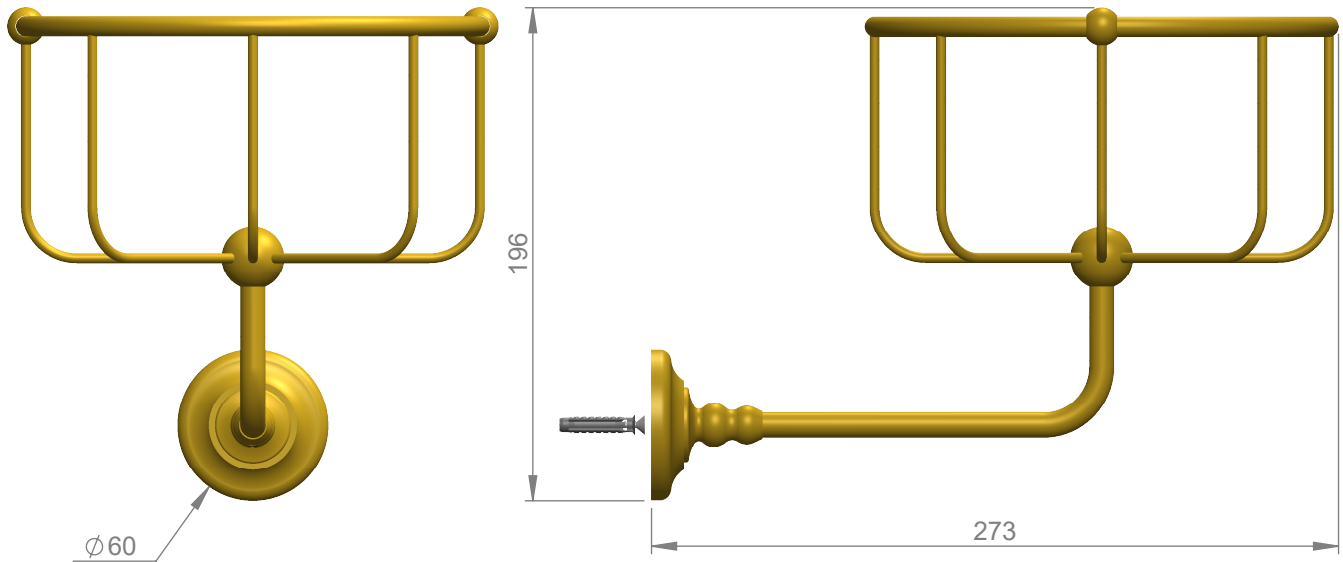

VOLEVATCH

ORFÈVRE DU BAIN

Handcrafted with finest raw materials. Manufacture Volevatch 1 bis place Jean-Jaurès - 80130 Tully

Date / Date :
04/07/2014

Référence : B/PE-02-0B

Echelle :
1:3

Porte-éponge, grand modèle, rosace pleine

Tolérances / Tolerances : +/- 5mm
Unités / units : mm³/gr

Large sponge basket, with full rosette

Matière : Laiton massif
Raw Material : Massive brass

Format :
A4

Page : 1 / 1