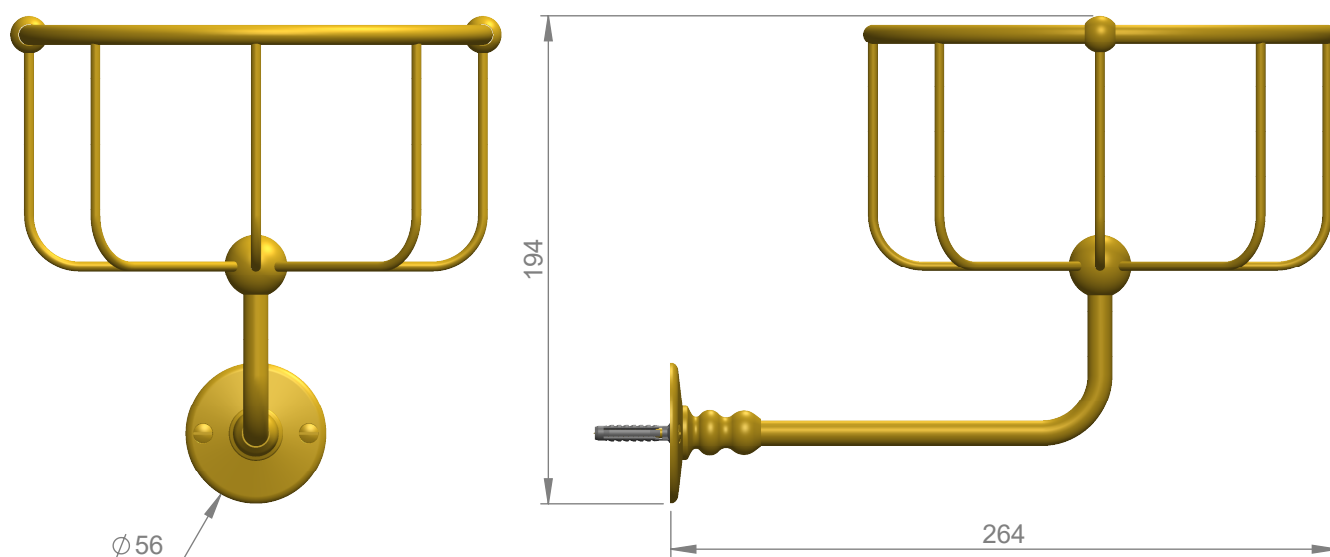

# VOLEVATCH

ORFÈVRE DU BAIN

Handcrafted with finest raw materials. Manufacture Volevatch 1 bis place Jean-Jaurès - 80130 Tully

<u>Date / Date :</u> 04/07/2014	Référence : B/PE-02-0A	<u>Echelle :</u> 1:3	 Tolérances / Tolerances : +/- 5mm Unités / units : mm <sup>3</sup> /gr
	Porte-éponge, grand modèle, rosace plate Large sponge basket, with flat rosette	<u>Format :</u> A4	
<u>Matière :</u> <u>Raw Material :</u>	Laiton massif Massive brass		