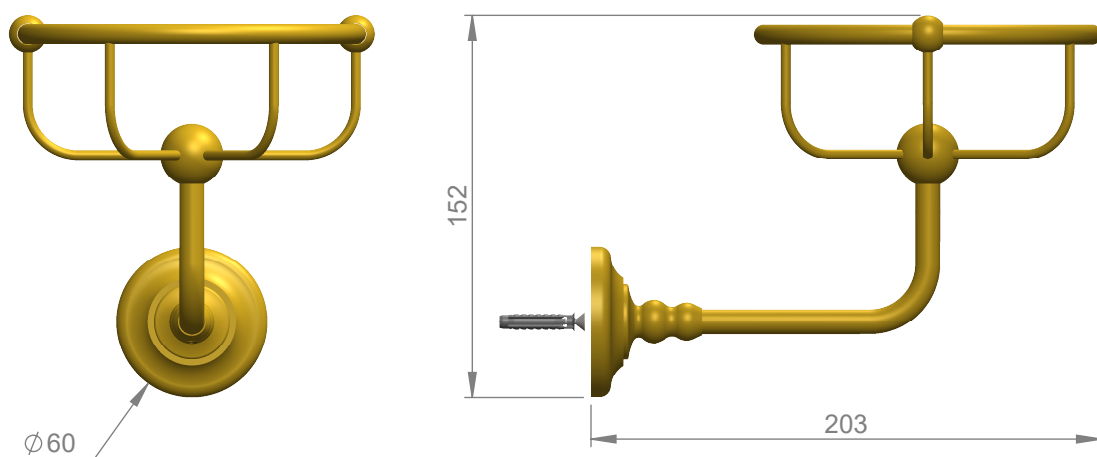

VOLEVATCH

ORFÈVRE DU BAIN

Handcrafted with finest raw materials. Manufacture Volevatch 1 bis place Jean-Jaurès - 80130 Tully

Date / Date :
04/07/2014

Référence : B/PE-01-0B

Echelle :
1:3

Porte-éponge, petit modèle, rosace pleine

Tolérances / Tolerances : +/- 5mm
Unités / units : mm^{1/2}/gr

Small sponge basket, with full rosette

Format :
A4

Page : 1 / 1

Matière : Laiton massif
Raw Material : Massive brass