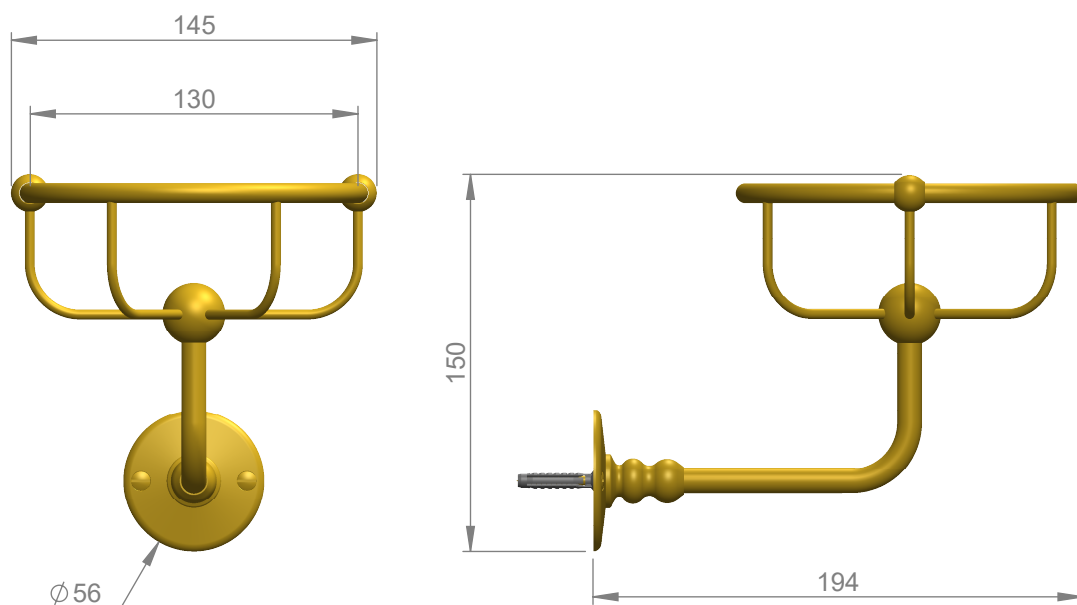

VOLEVATCH

ORFÈVRE DU BAIN

Handcrafted with finest raw materials. Manufacture Volevatch 1 bis place Jean-Jaurès - 80130 Tully

Date / Date :
04/07/2014

Référence : B/PE-01-0A

Echelle :
1:3

Porte-éponge, petit modèle, rosace plate

Tolérances / Tolerances : +/- 5mm
Unités / units : mm^{1/2}/gr

Small sponge basket, with flat rosette

Format :
A4

Page : 1 / 1

Matière : Laiton massif
Raw Material : Massive brass