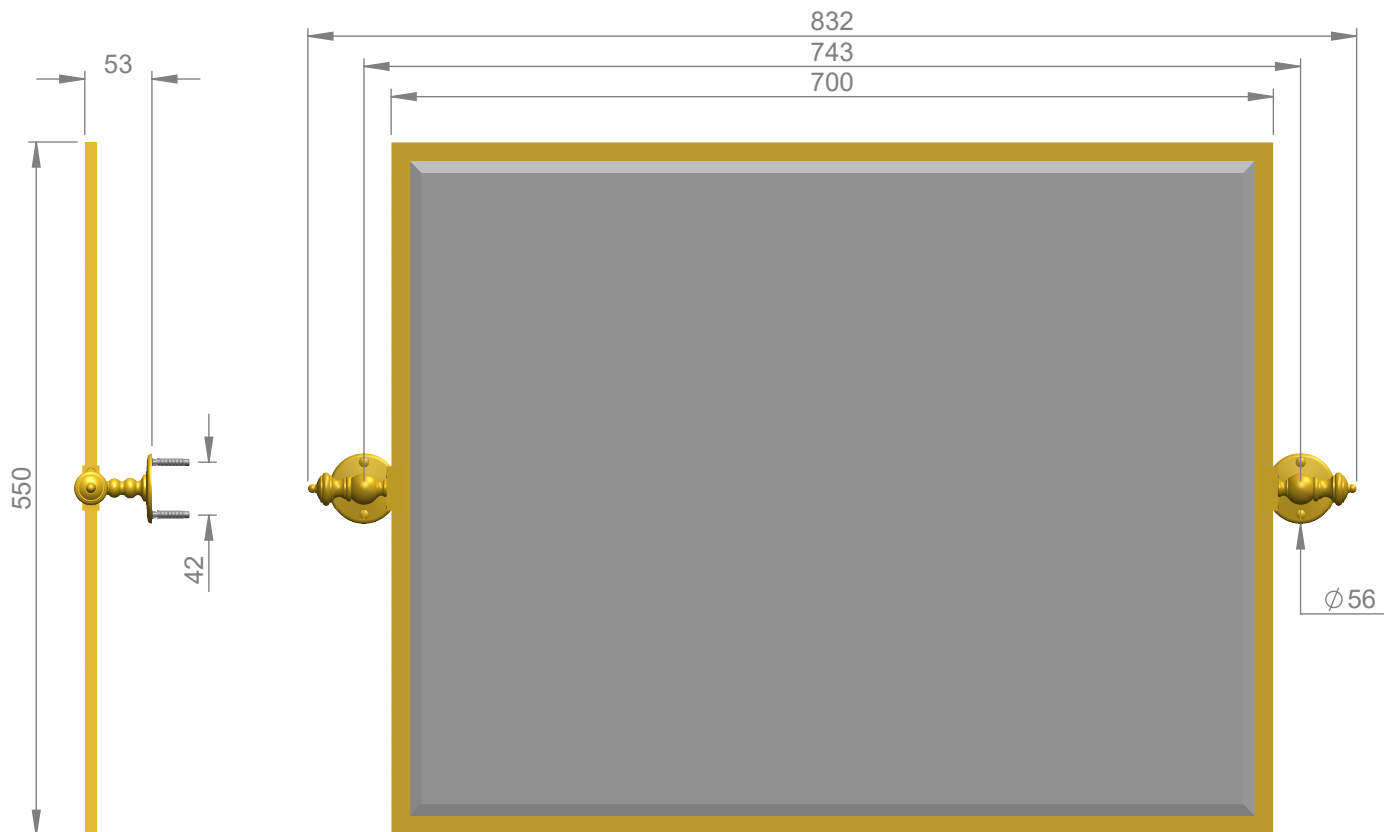

# VOLEVATCH

ORFÈVRE DU BAIN

Handcrafted with finest raw materials. Manufacture Volevatch 1 bis place Jean-Jaurès - 80130 Tully

Date / Date :

29/07/2014

Référence : B/MR-38-0A

Miroir rectangulaire, pivotant, horizontal, rosaces plates (vis apparentes) 700x550mm  
Rectangular mirror, pivoting, horizontal, flat rosettes (exposed screws), 700x550mm

Echelle :

1:6

Tolérances / Tolerances : +/- 5mm  
Unités / units : mm/°/gr

Matière : Laiton massif  
Raw Material : Massive brass

Format :  
A4

Page : 1 / 1