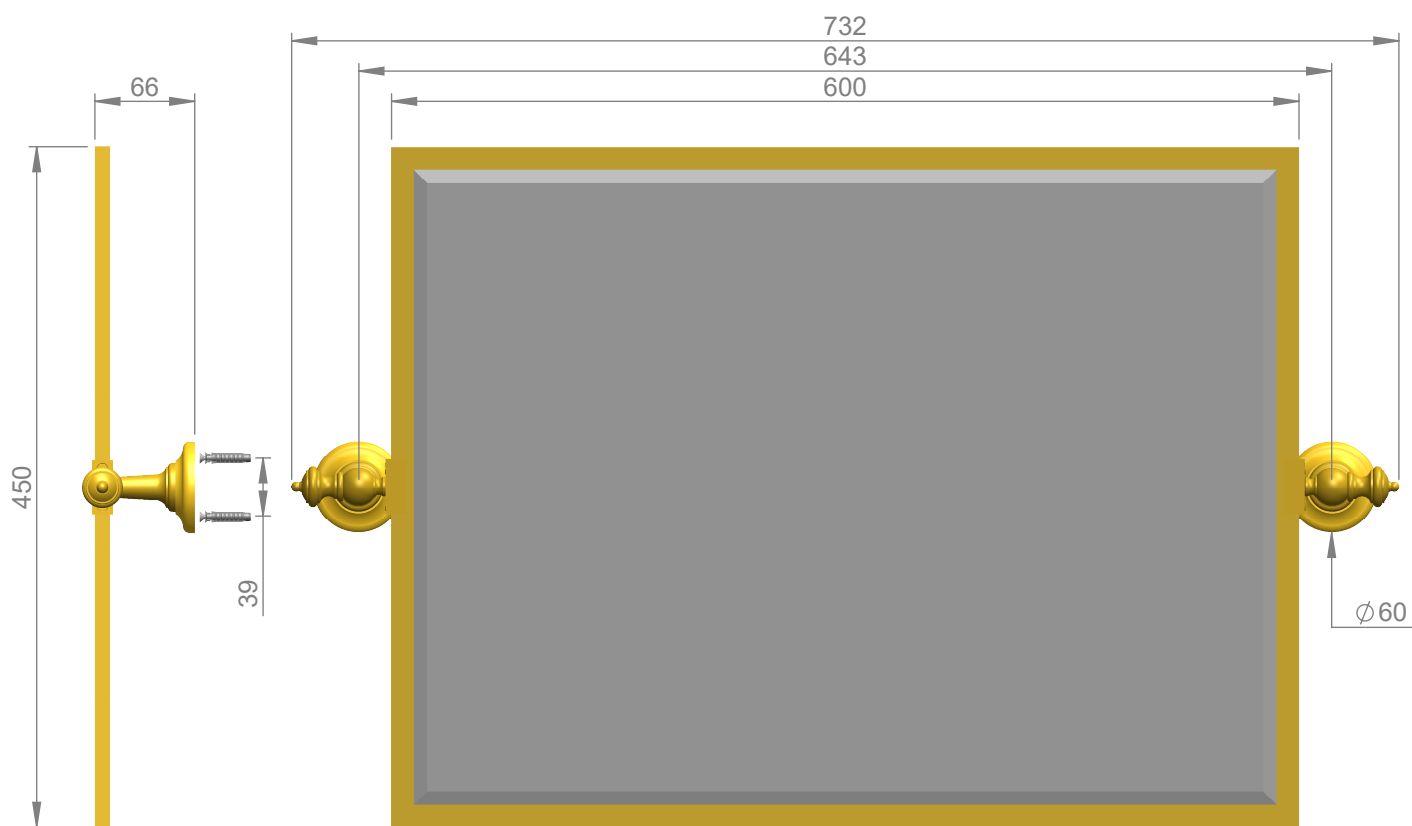

VOLEVATCH

ORFÈVRE DU BAIN

Handcrafted with finest raw materials. Manufacture Volevatch 1 bis place Jean-Jaurès - 80130 Tully

Date / Date :
29/07/2014

Référence : B/MR-37-0B

Echelle :
1:5

Miroir rectangulaire, pivotant, horizontal, rosaces pleines 600x450mm

Tolérances / Tolerances : +/- 5mm
Unités / units : mm/°/gr

Rectangular mirror, pivoting, horizontal, full rosettes, 600x450mm

Format :
A4

Page : 1 / 1

Matière : Laiton massif
Raw Material : Massive brass