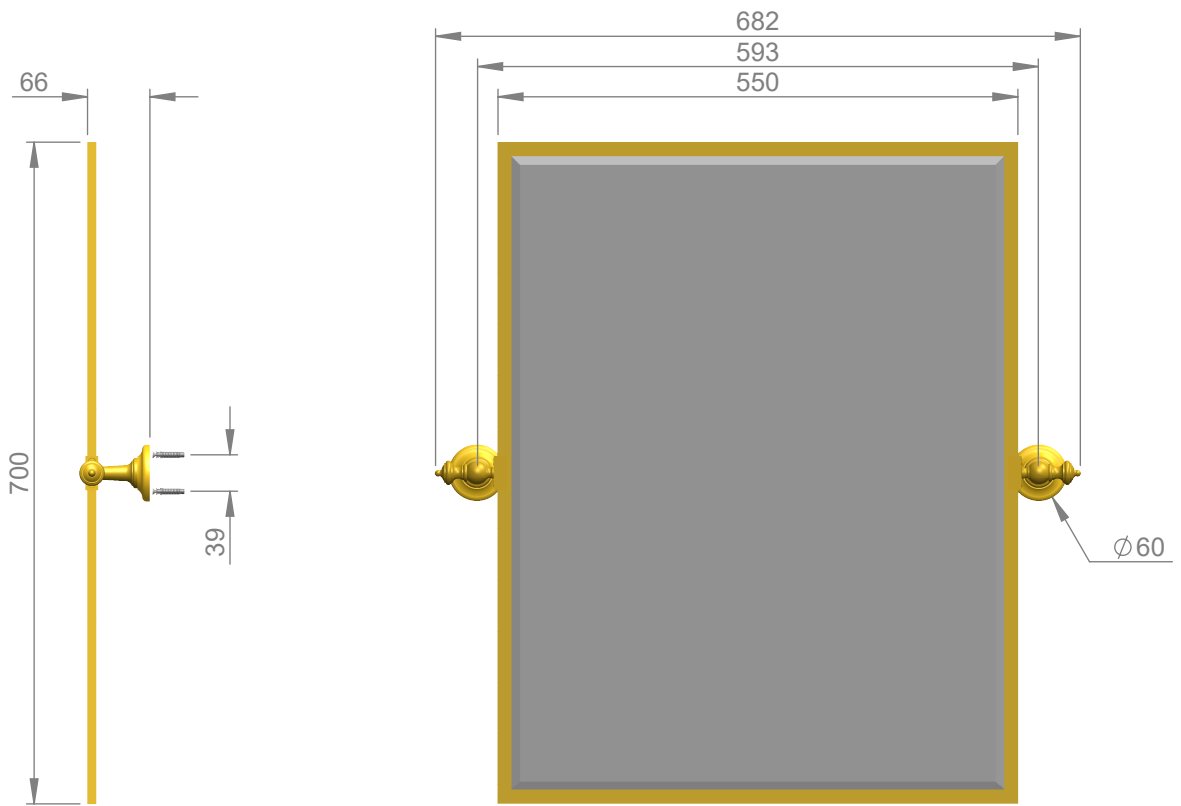

VOLEVATCH

ORFÈVRE DU BAIN

Handcrafted with finest raw materials. Manufacture Volevatch 1 bis place Jean-Jaurès - 80130 Tully

Date / Date :
29/07/2014

Référence : B/MR-36-0B

Echelle :
1:8

Miroir rectangulaire, pivotant, vertical, rosaces pleines 550x700mm

Tolérances / Tolerances : +/- 5mm
Unités / units : mm/°/gr

Rectangular mirror, pivoting, vertical, full rosettes, 550x700mm

Format :
A4

Page : 1 / 1

Matière : Laiton massif
Raw Material : Massive brass