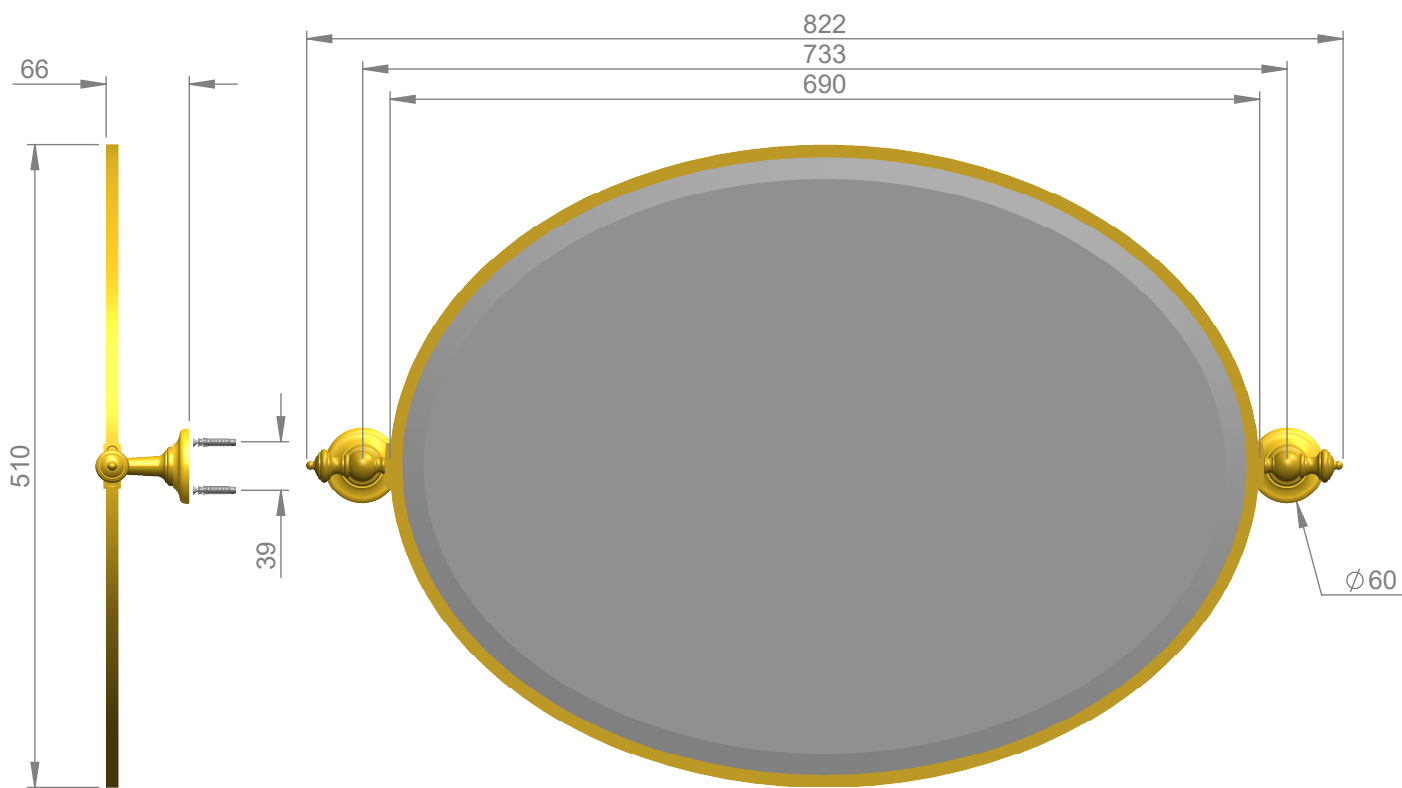

VOLEVATCH

ORFÈVRE DU BAIN

Handcrafted with finest raw materials. Manufacture Volevatch 1 bis place Jean-Jaurès - 80130 Tully

Date / Date :

29/07/2014

Référence : B/MR-34-0B

Miroir ovale, pivotant, horizontal, rosaces pleines 690x510mm

Oval mirror, pivoting, horizontal, full rosettes, 690x510mm

Echelle :

1:6

Tolérances / Tolerances : +/- 5mm
Unités / units : mm/°/gr

Format :

A4

Page : 1 / 1

Matière : Laiton massif
Raw Material : Massive brass