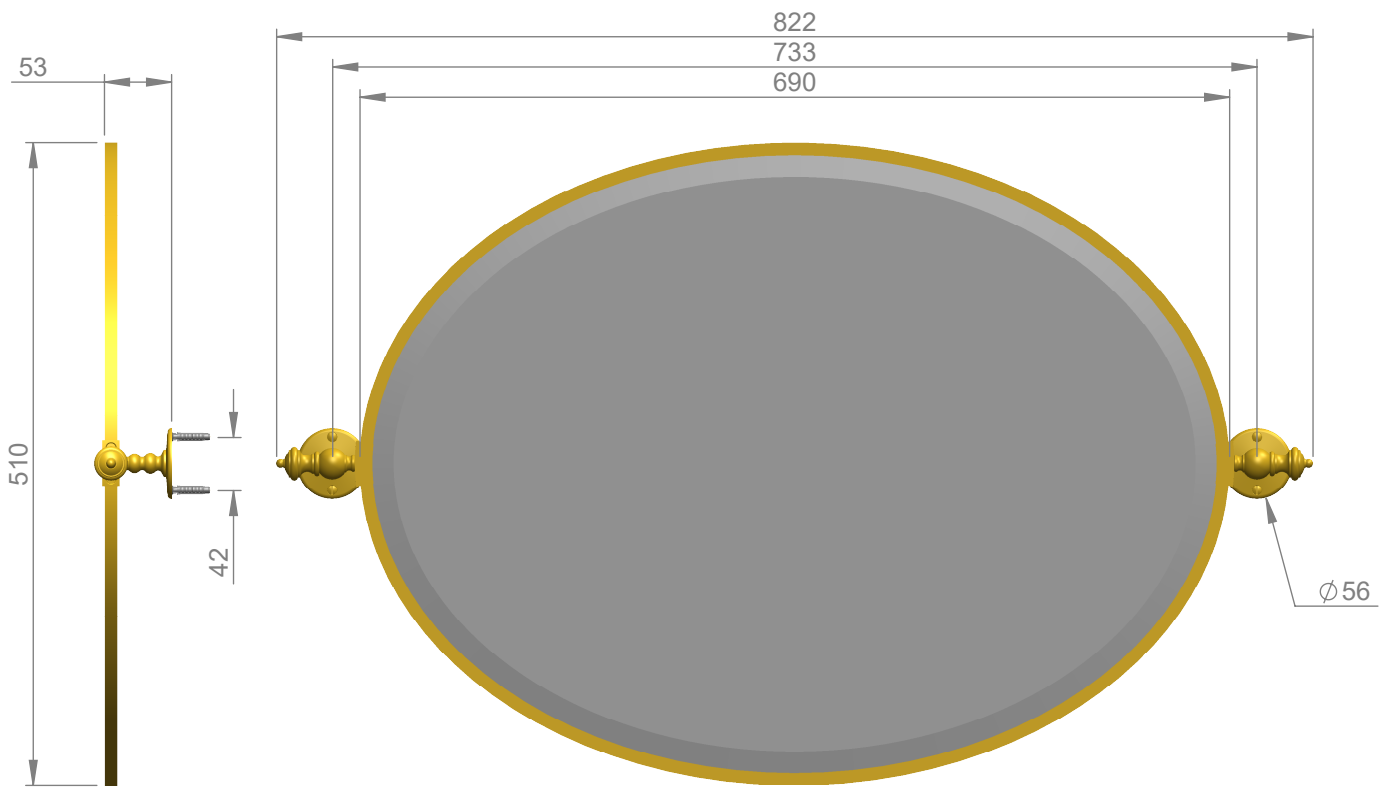

VOLEVATCH

ORFÈVRE DU BAIN

Handcrafted with finest raw materials. Manufacture Volevatch 1 bis place Jean-Jaurès - 80130 Tully

Date / Date :

29/07/2014

Référence : B/MR-34-0A

Miroir ovale, pivotant, horizontal, rosaces plates (vis apparentes)
690x510mm
Oval mirror, pivoting, horizontal, flat rosettes (exposed screws),
690x510mm

Echelle :

1:6

Tolérances / Tolerances : +/- 5mm
Unités / units : mm³/gr

Matière : Laiton massif
Raw Material : Massive brass

Format :
A4

Page : 1 / 1