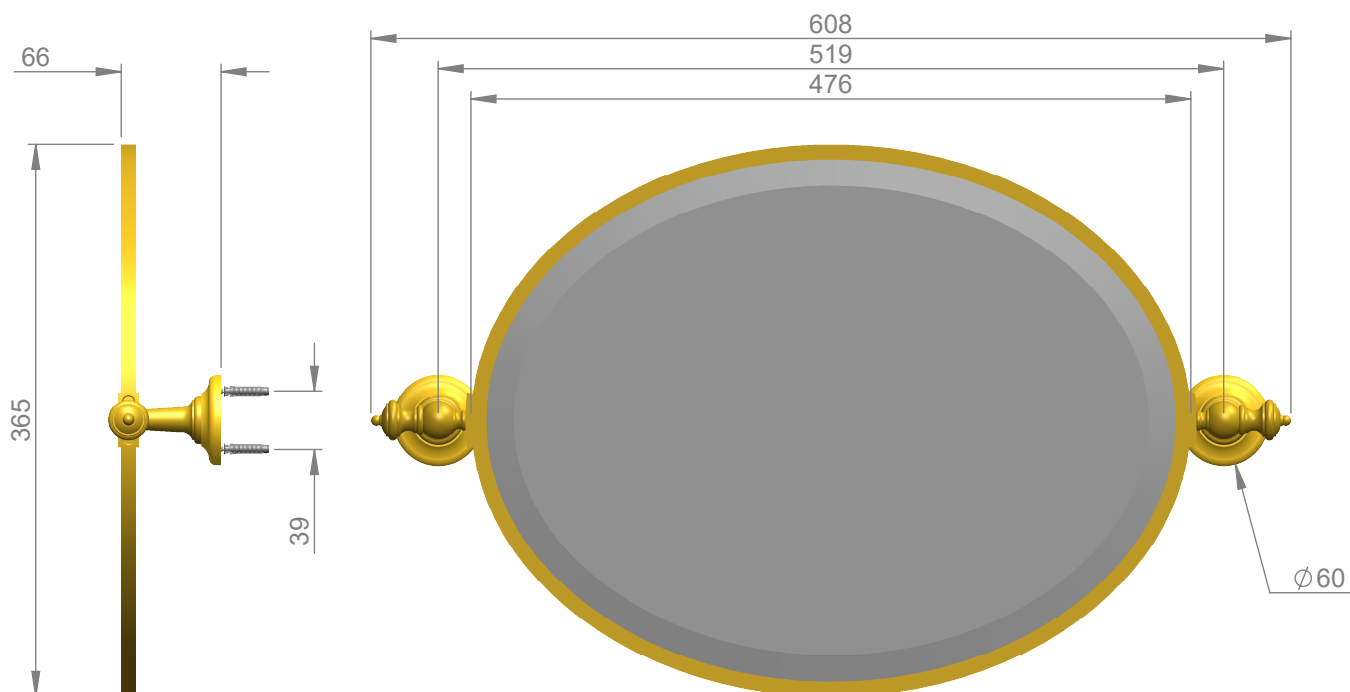

# VOLEVATCH

ORFÈVRE DU BAIN

Handcrafted with finest raw materials. Manufacture Volevatch 1 bis place Jean-Jaurès - 80130 Tully

Date / Date :  
29/07/2014

Référence : B/MR-33-0B

Echelle :  
1:5

Miroir ovale, pivotant, horizontal, rosaces pleines 475x360mm

Tolérances / Tolerances : +/- 5mm  
Unités / units : mm<sup>3</sup>/gr

Oval mirror, pivoting, horizontal, full rosettes, 475x360mm

Format :  
A4

Page : 1 / 1

Matière : Laiton massif  
Raw Material : Massive brass