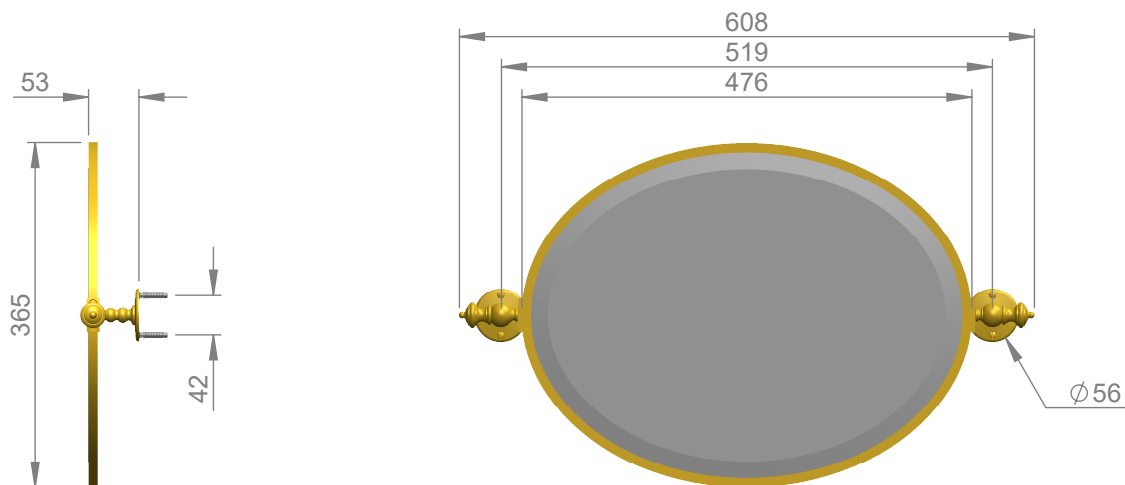

VOLEVATCH

ORFÈVRE DU BAIN

Handcrafted with finest raw materials. Manufacture Volevatch 1 bis place Jean-Jaurès - 80130 Tully

Date / Date :

29/07/2014

Référence : B/MR-33-0A

Miroir ovale, pivotant, horizontal, rosaces plates (vis apparentes)
475x360mm
Oval mirror, pivoting, horizontal, flat rosettes (exposed screws),
475x360mm

Echelle :

1:8

Tolérances / Tolerances : +/- 5mm
Unités / units : mm^{1/2}/gr

Matière :

Laiton massif

Raw Material :

Massive brass

Format :