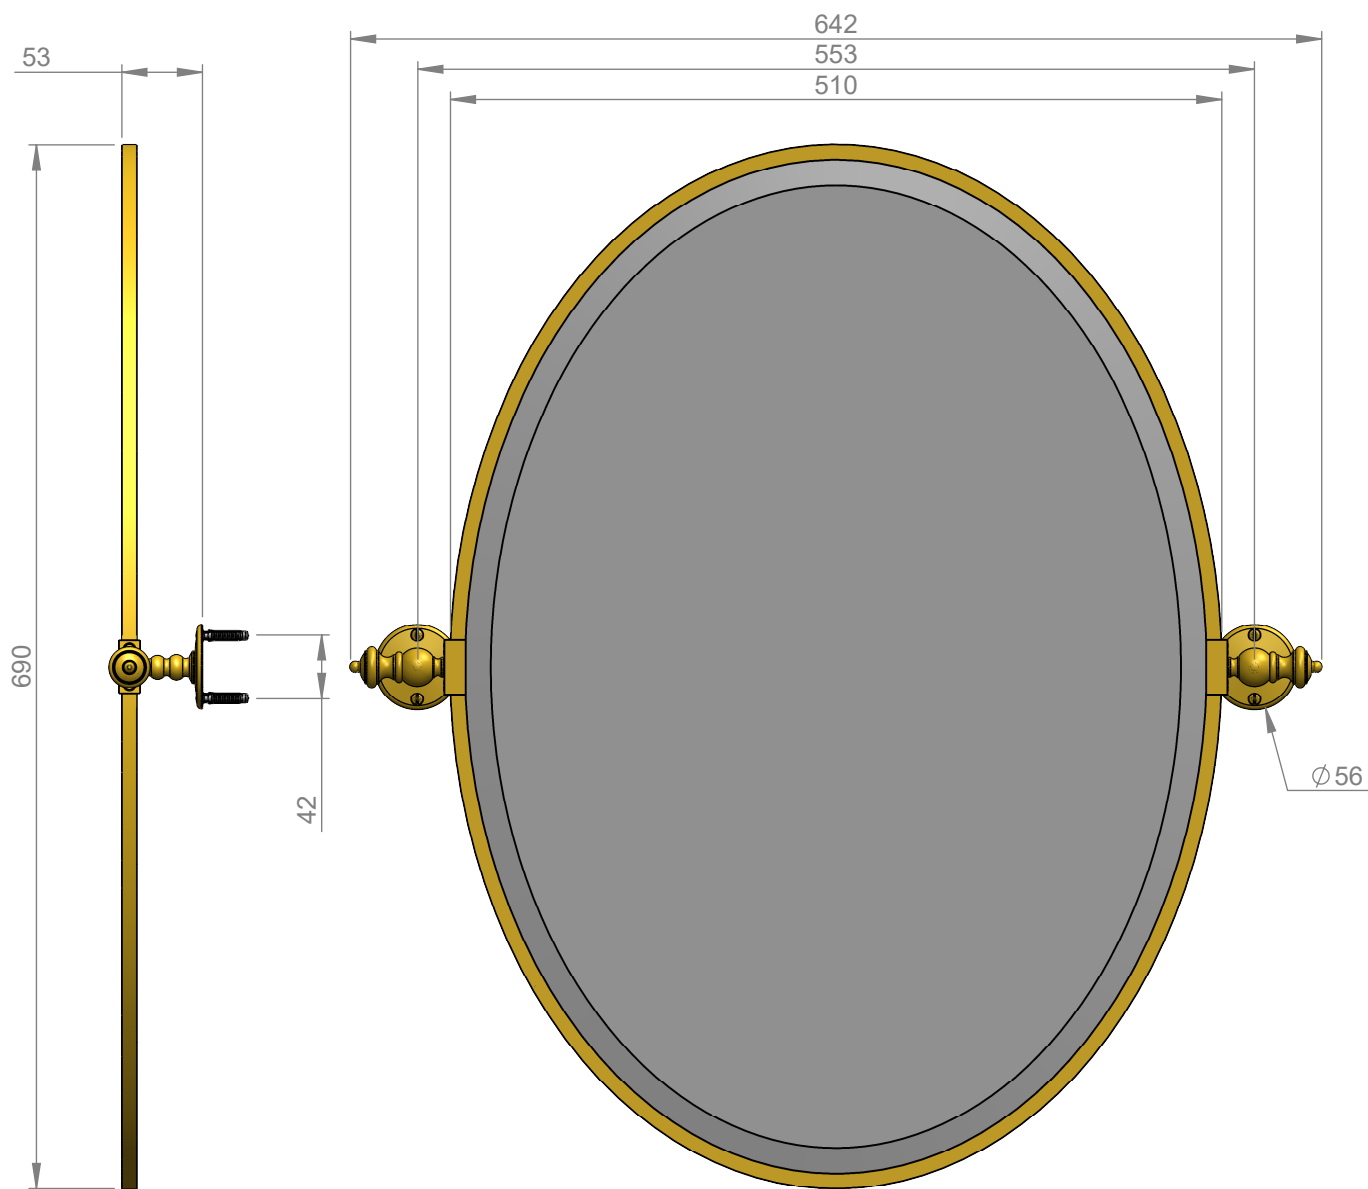

# VOLEVATCH

ORFÈVRE DU BAIN

Handcrafted with finest raw materials. Manufacture Volevatch 1 bis place Jean-Jaurès - 80130 Tully

Date / Date :

29/07/2014

Référence : B/MR-32-0A

Miroir ovale, pivotant, vertical, rosaces plates (vis apparentes)  
510x690mm  
Oval mirror, pivoting, vertical, flat rosettes (exposed screws), 510x  
690mm

Echelle :

1:5

Tolérances / Tolerances : +/- 5mm  
Unités / units : mm<sup>3</sup>/gr

Format :

A4

Page : 1 / 1

Matière : Laiton massif  
Raw Material : Massive brass