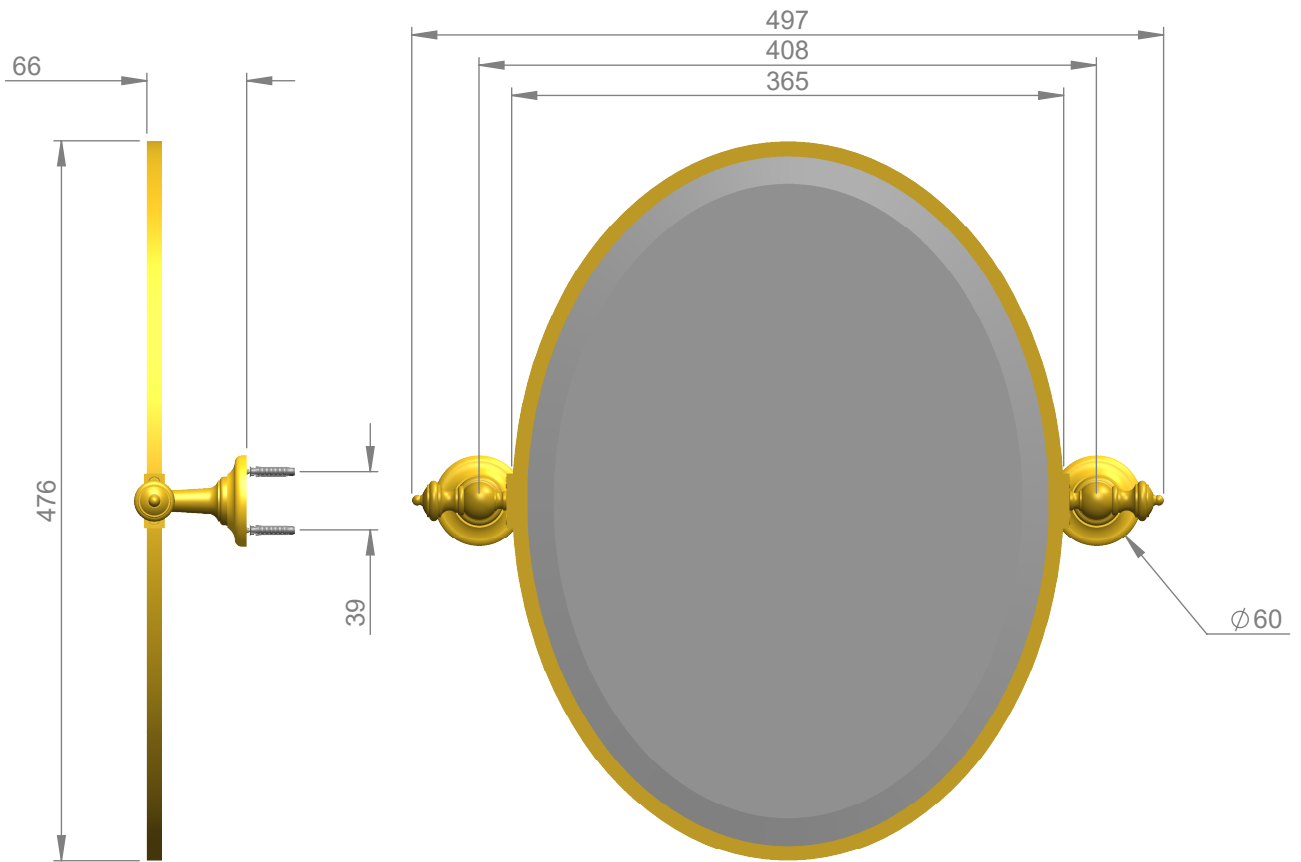

VOLEVATCH

ORFÈVRE DU BAIN

Handcrafted with finest raw materials. Manufacture Volevatch 1 bis place Jean-Jaurès - 80130 Tully

Date / Date :
29/07/2014

Référence : B/MR-31-0B

Echelle :
1:5

Miroir ovale, pivotant, vertical, rosaces pleines 360x475mm

Tolérances / Tolerances : +/- 5mm
Unités / units : mm^{1/2}/gr

Oval mirror, pivoting, vertical, full rosettes, 360x475 mm

Format :
A4

Page : 1 / 1

Matière : Laiton massif
Raw Material : Massive brass