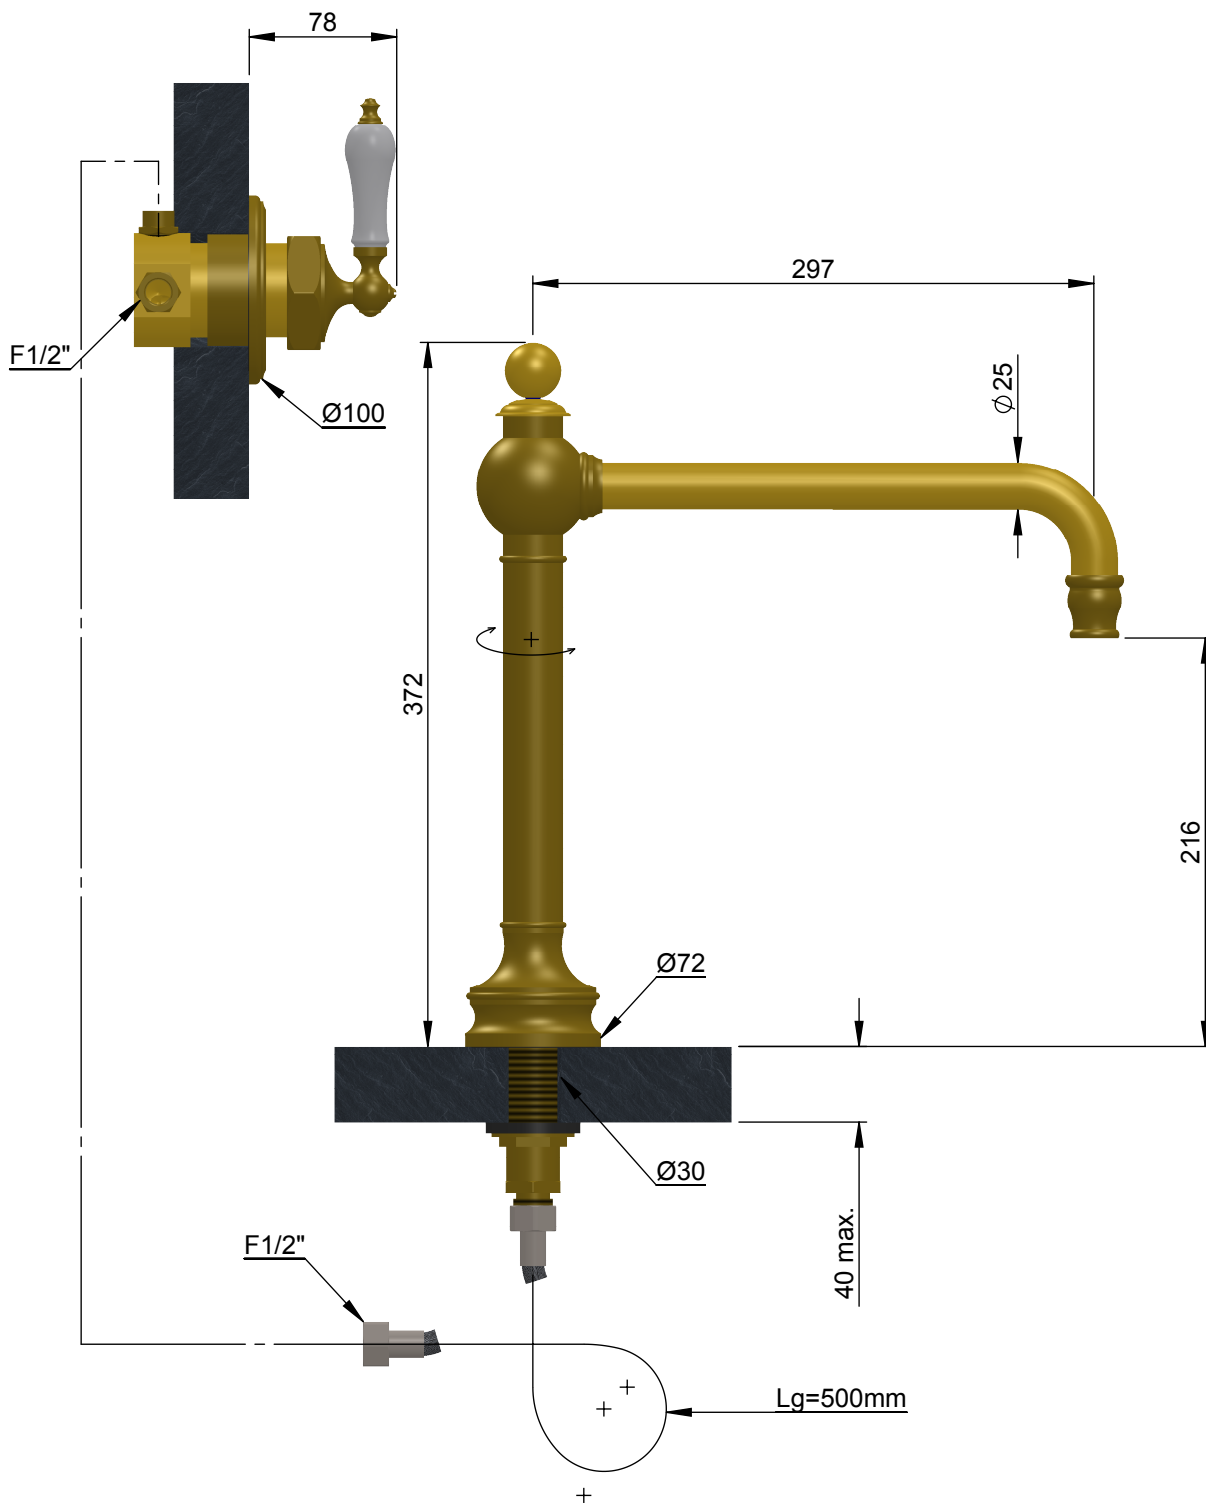

VOLEVATCH

ORFÈVRE DU BAIN

Handcrafted with finest raw materials. Manufacture Volevatch 1 bis place Jean-Jaurès - 80130 Tully

Date / Date : 28/07/2011	Référence : B/MC-M1-1B	Echelle : 1:4	 Tolérances / Tolerances : +/- 5mm Unités / units : mm/gr
	Bec colonne mobile, H375, mitigeur mural, sans vidage	Format : A4	
Matière : Raw Material :	Laiton massif Massive brass	3-hole mixer raised, H375, moveable spout, concealed pressure balance valve, without integrated drain	