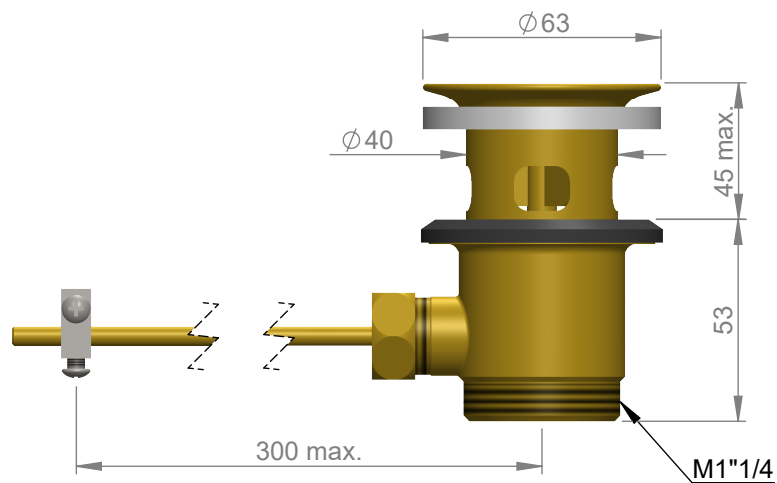

# VOLEVATCH

ORFÈVRE DU BAIN

Handcrafted with finest raw materials. Manufacture Volevatch 1 bis place Jean-Jaurès - 80130 Tully

Date / Date :  
27/07/2011

Référence : B/LV-15-00

Echelle :  
1:2

Bonde à commande mécanique

Tolérances / Tolerances : +/- 5mm  
Unités / units : mm<sup>1</sup>/gr

Mechanically lifted-plug

Format :  
A4

Page : 1 / 1

Matière : Laiton massif  
Raw Material : Massive brass