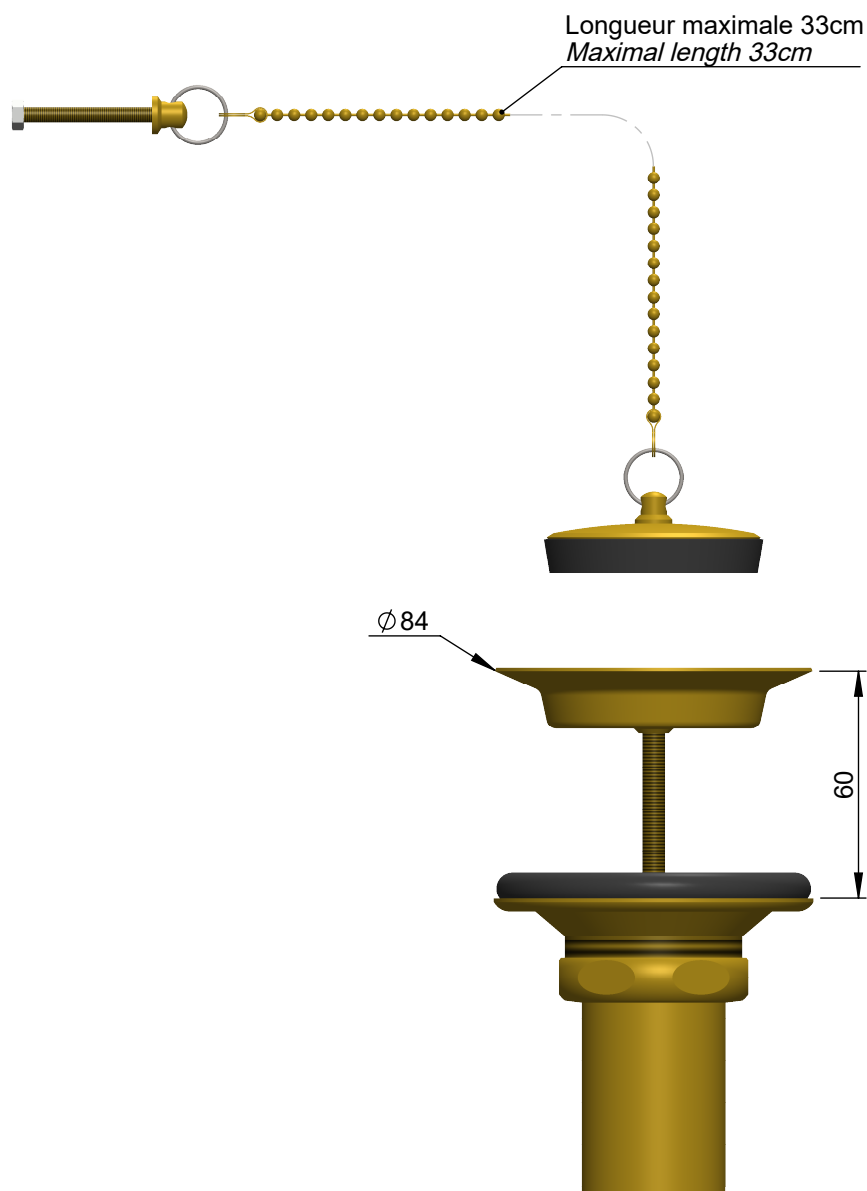

VOLEVATCH

ORFÈVRE DU BAIN

Handcrafted with finest raw materials. Manufacture Volevatch 1 bis place Jean-Jaurès - 80130 Tully

Date / Date :
11/07/2014

Référence : B/LV-14-00

Echelle :
1:2

Bonde à chaînette cuisine
Kitchen sink chain and plug

Tolérances / Tolerances : +/- 5mm
Unités / units : mm³/gr

Matière : Laiton massif
Raw Material : Massive brass

Format :
A4

Page : 1 / 1