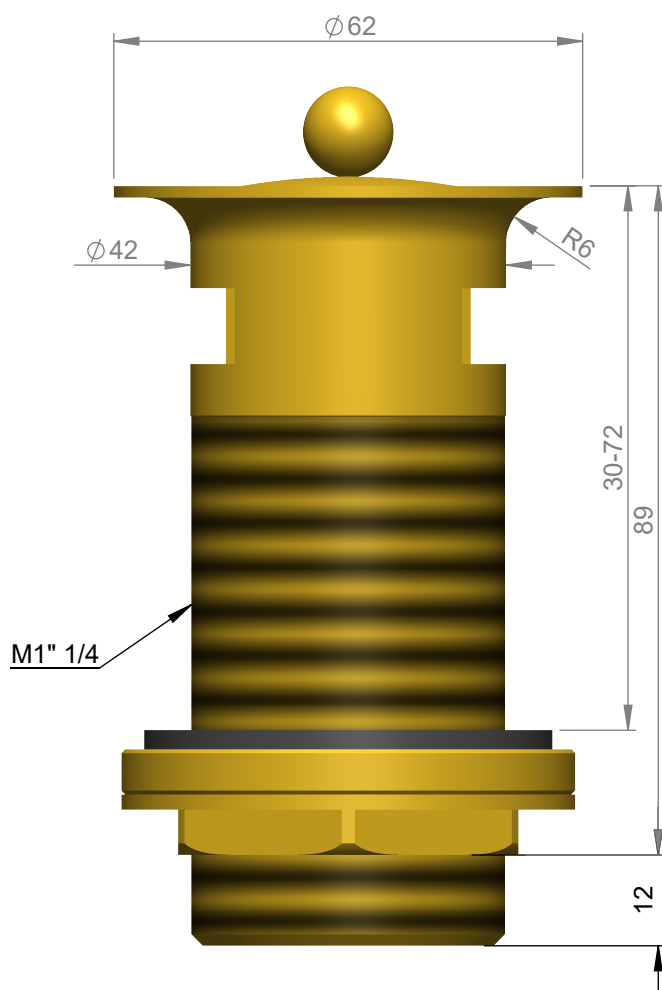

VOLEVATCH

ORFÈVRE DU BAIN

Handcrafted with finest raw materials. Manufacture Volevatch 1 bis place Jean-Jaurès - 80130 Tully

Date / Date :
20/03/2013

Référence : B/LV-12-00

Echelle :
1:1

Bonde à commande manuelle avec fenêtre

Tolérances / Tolerances : +/- 5mm
Unités / units : mm³/gr

Basin plug waste with overflow

Format :
A4

Page : 1 / 1

Matière : Laiton massif
Raw Material : Massive brass