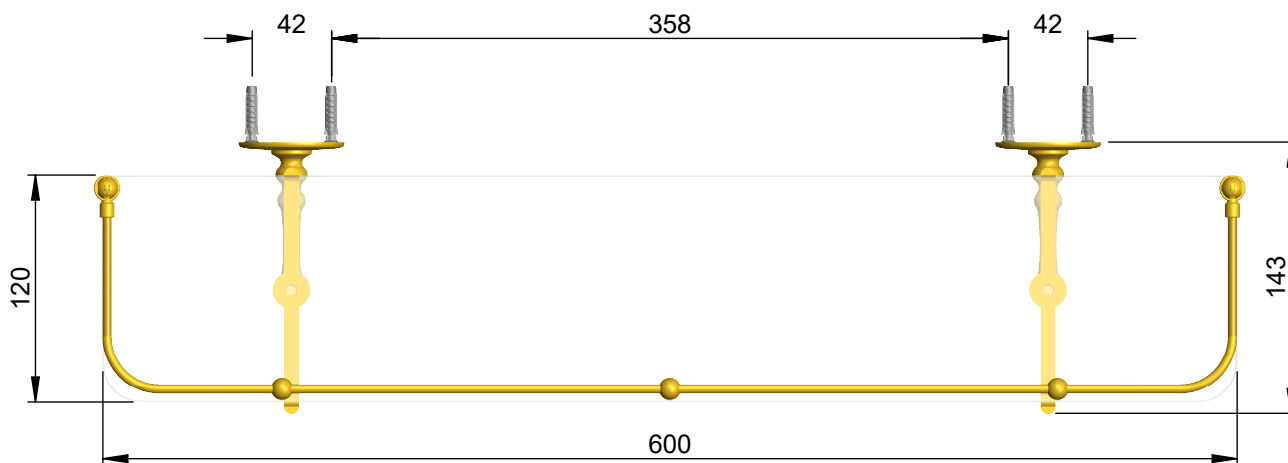

VOLEVATCH

ORFÈVRE DU BAIN

Handcrafted with finest raw materials. Manufacture Volevatch 1 bis place Jean-Jaurès - 80130 Tully

Date / Date :

19/05/2014

Référence : B/ET-60-0A

Etagère en 600mm, rosace plate (vis apparentes), galerie mobile

600 mm glass shelf with flat rosettes, exposed screws, with moveable guard rail

Echelle :

1:4

Format :

A4

Tolérances / Tolerances : +/- 5mm
Unités / units : mm/°gr

Page : 1 / 1

Matière : Laiton massif
Raw Material : Massive brass