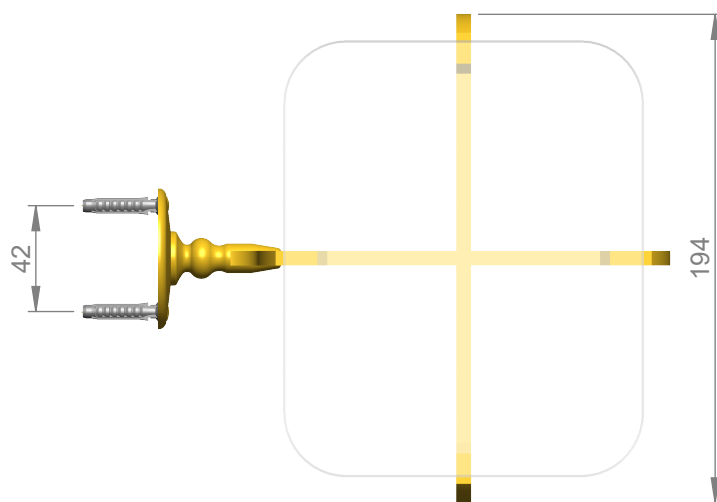

VOLEVATCH

ORFÈVRE DU BAIN

Handcrafted with finest raw materials. Manufacture Volevatch 1 bis place Jean-Jaurès - 80130 Tully

Date / Date :
23/07/2014

Référence : B/ET-50-0A

Echelle :
1:3

Porte objet rosace plate

Tolérances / Tolerances : +/- 5mm
Unités / units : mm³/gr

Utility carrier, flat rosette

Format :
A4

Page : 1 / 1

Matière : Laiton massif
Raw Material : Massive brass