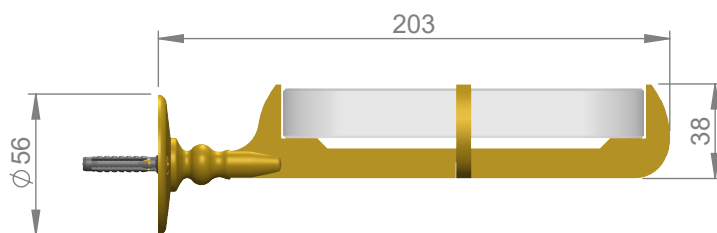

VOLEVATCH

ORFÈVRE DU BAIN

Handcrafted with finest raw materials. Manufacture Volevatch 1 bis place Jean-Jaurès - 80130 Tully

Date / Date :
23/07/2014

Référence : B/ET-50-0A

Echelle :
1:3

Porte objet rosace plate

Tolérances / Tolerances : +/- 5mm
Unités / units : mm³/gr

Utility carrier, flat rosette

Format :
A4

Page : 1 / 1

Matière : Laiton massif
Raw Material : Massive brass