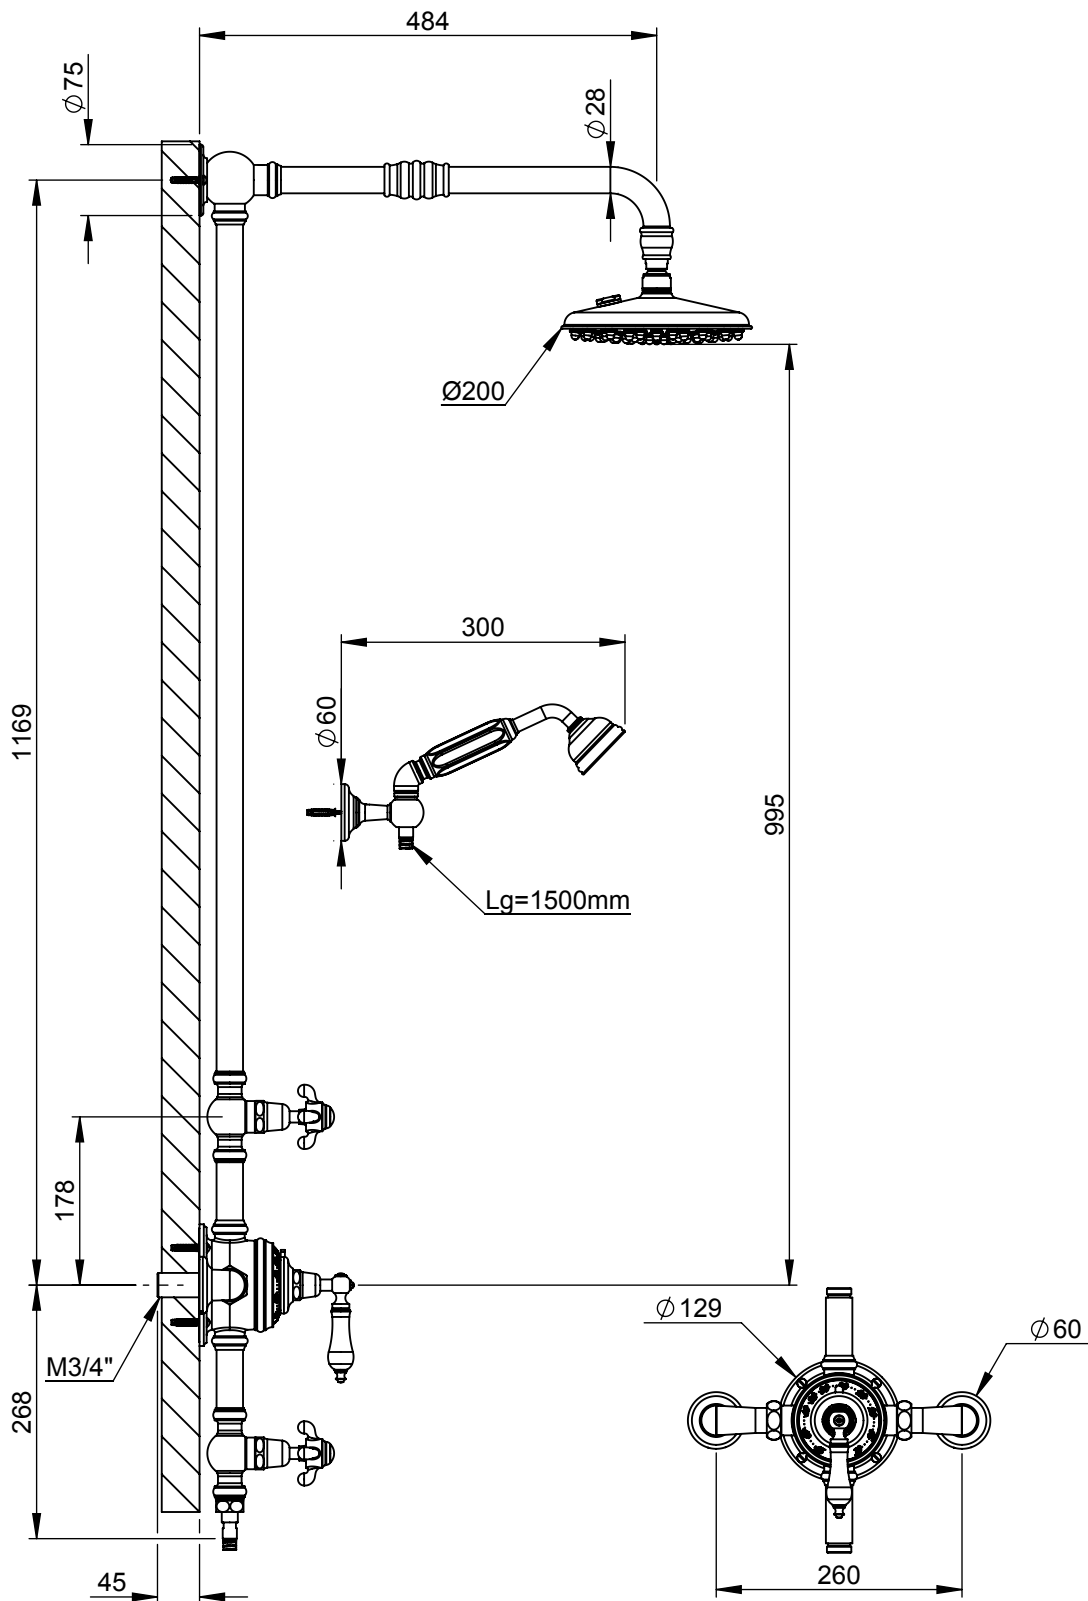

# VOLEVATCH

ORFÈVRE DU BAIN

Handcrafted with finest raw materials. Manufacture Volevatch 1 bis place Jean-Jaurès - 80130 Tully

Date / Date :

18/11/2011

Référence : B-DT-X4-2F

Ensemble externe C avec mitigeur, douche  $\varnothing 200$  picots, bras droit +  
douchette  
Exposed shower system with thermostatic valve, straight shower arm,  
hanshower and  $\varnothing 200$  nipples

Echelle :

1:8

Format :

A4

Tolérances / Tolerances : +/- 5mm  
Unités / units : mm/P/gr

Page : 1 / 1

Matière : Laiton massif  
Raw Material : Massif brass