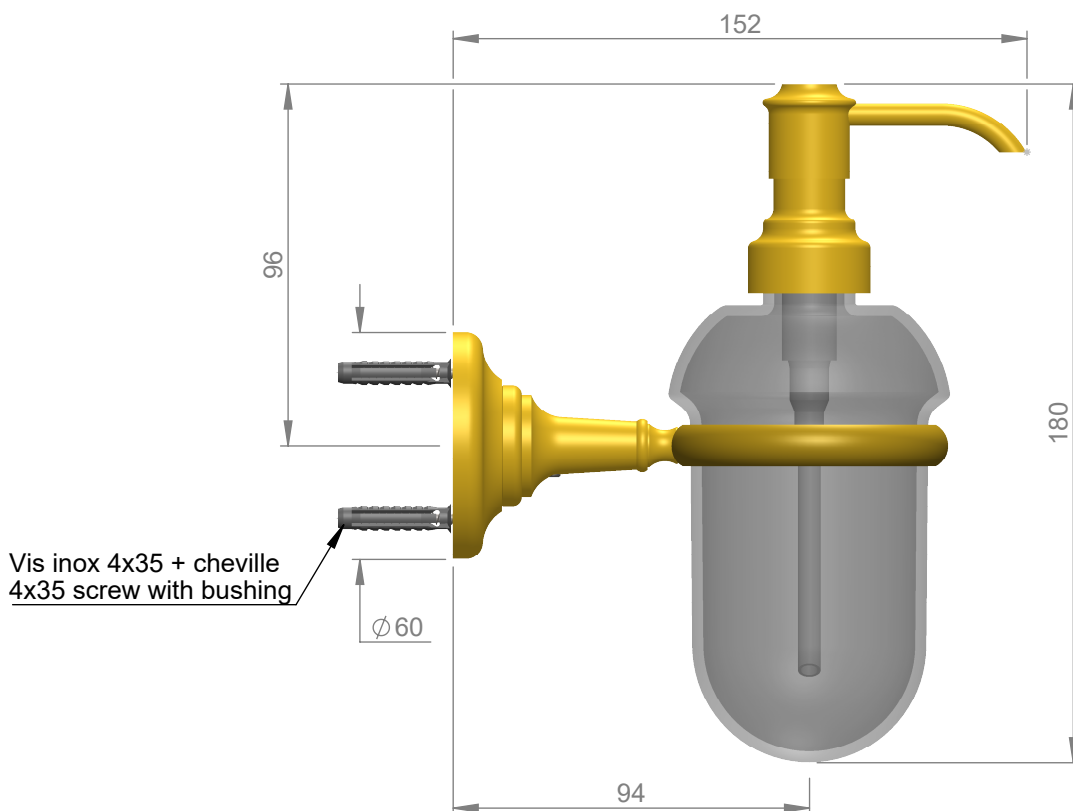

VOLEVATCH

ORFÈVRE DU BAIN

Handcrafted with finest raw materials. Manufacture Volevatch 1 bis place Jean-Jaurès - 80130 Tully

Date / Date :
04/05/2010

Référence : B/DS-00-01

Echelle :
1:2

Tolérances / Tolerances : +/- 5mm
Unités / units : mm^h/gr

Matière : Laiton massif
Raw Material : Massive brass

Distributeur à savon petit modèle
Small wall-mounted liquid soap dispenser with frosted glass

Format :
A4

Page : 1 / 1