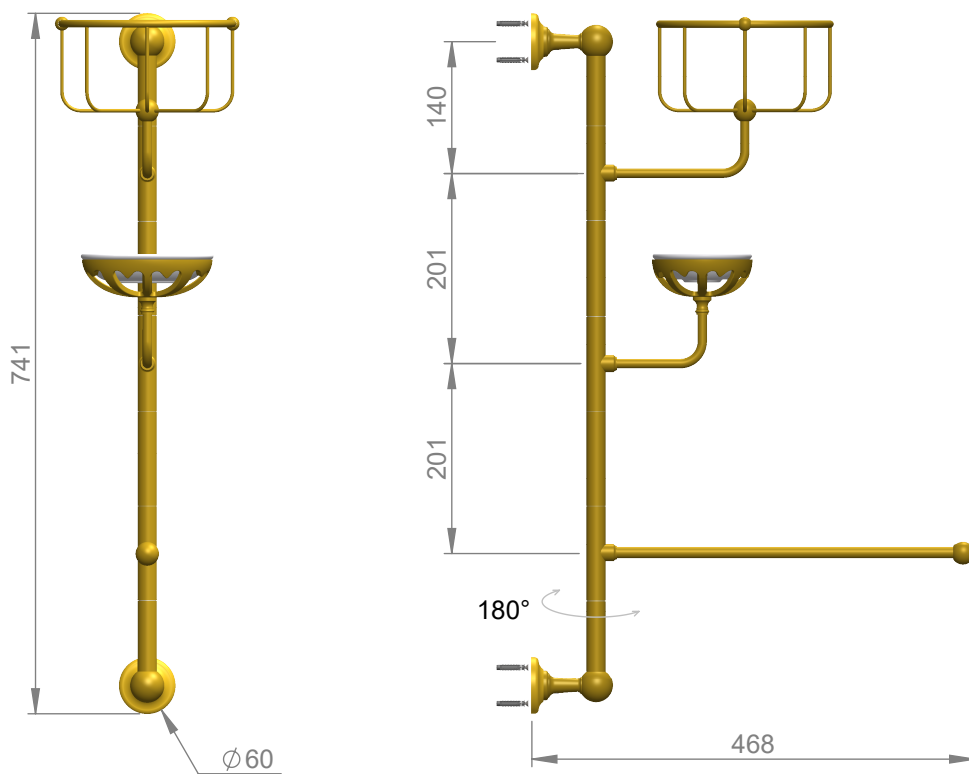

# VOLEVATCH

ORFÈVRE DU BAIN

Handcrafted with finest raw materials. Manufacture Volevatch 1 bis place Jean-Jaurès - 80130 Tully

Date / Date :  
18/07/2014

Référence : B/CB-03-0B

Echelle :  
1:8

Ensemble porte-éponge, porte-savon et porte-serviettes  
Shower organiser with sponge basket, soap dish and towel rails

Format :  
A4

Tolérances / Tolerances : +/- 5mm  
Unités / units : mm<sup>1/2</sup>/gr

Page : 1 / 1

Matière : Laiton massif  
Raw Material : Massive brass