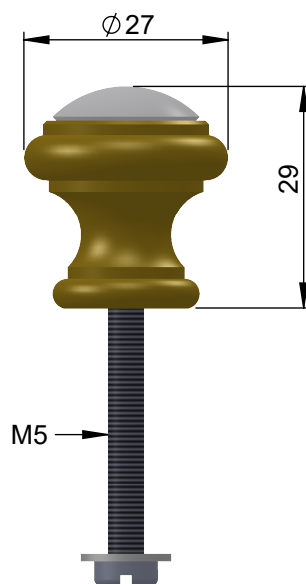

VOLEVATCH

ORFÈVRE DU BAIN

Handcrafted with finest raw materials. Manufacture Volevatch 1 bis place Jean-Jaurès - 80130 Tully

Date / Date :
21/04/2020

Référence : B/BT-51-10

Echelle :
1:1

Petit bouton avec porcelaine

Tolérances / Tolerances : +/- 5mm
Unités / units : mm^{1/2}/gr

Matière : Laiton massif
Raw Material : Massive brass

Small porcelain knob

Format :
A4

Page : 1 / 1