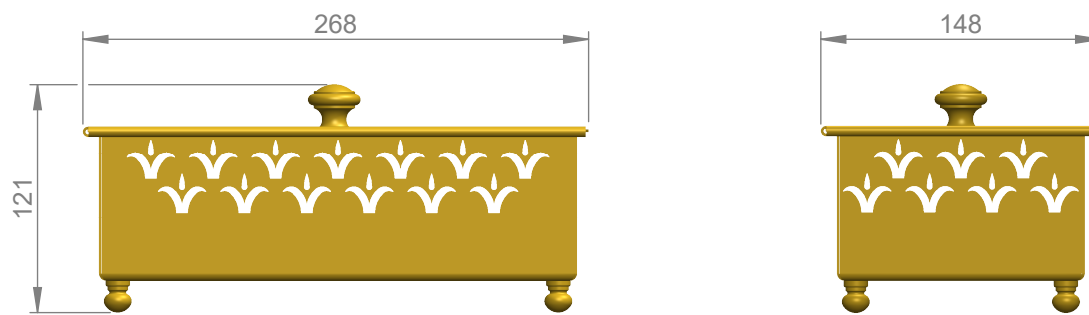

VOLEVATCH

ORFÈVRE DU BAIN

Handcrafted with finest raw materials. Manufacture Volevatch 1 bis place Jean-Jaurès - 80130 Tully

Date / Date :
12/06/2014

Référence : B/BK-00-00

Echelle :
1:4

Tolérances / Tolerances : +/- 5mm
Unités / units : mm³/gr

Matière : Laiton massif
Raw Material : Massive brass

Boîte à mouchoirs
Tissue box

Format :
A4

Page : 1 / 1