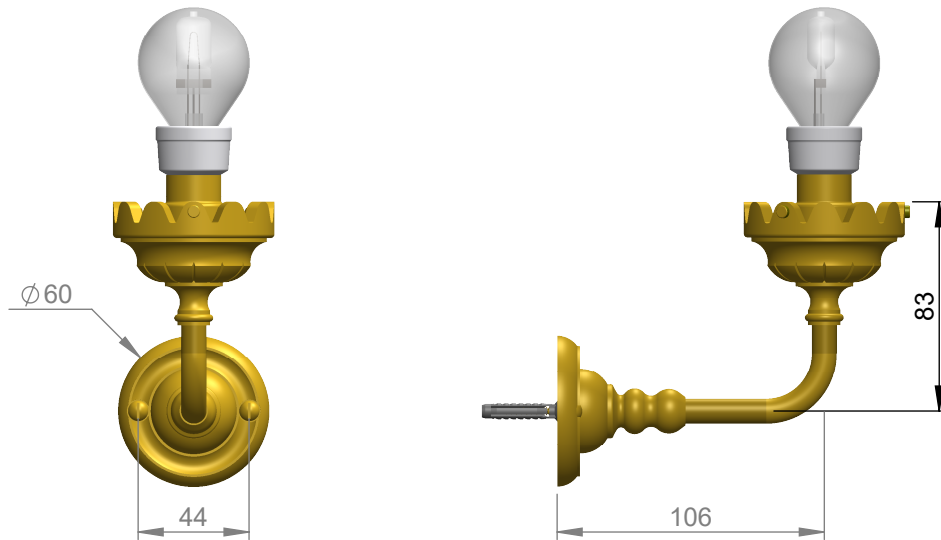

VOLEVATCH

ORFÈVRE DU BAIN

Handcrafted with finest raw materials. Manufacture Volevatch 1 bis place Jean-Jaurès - 80130 Tully

Date / Date :
26/01/2012

Référence : B/AP-62-0B

Echelle :
1:3

Applique seule avec coupelle à vis, bras droit (rosace bombée)

Tolérances / Tolerances : +/- 5mm
Unités / units : mm^{1/2}/gr

Bathroom wall sconce with straight arm without shade

Format :
A4

Page : 1 / 1

Matière : Laiton massif
Raw Material : Massive brass