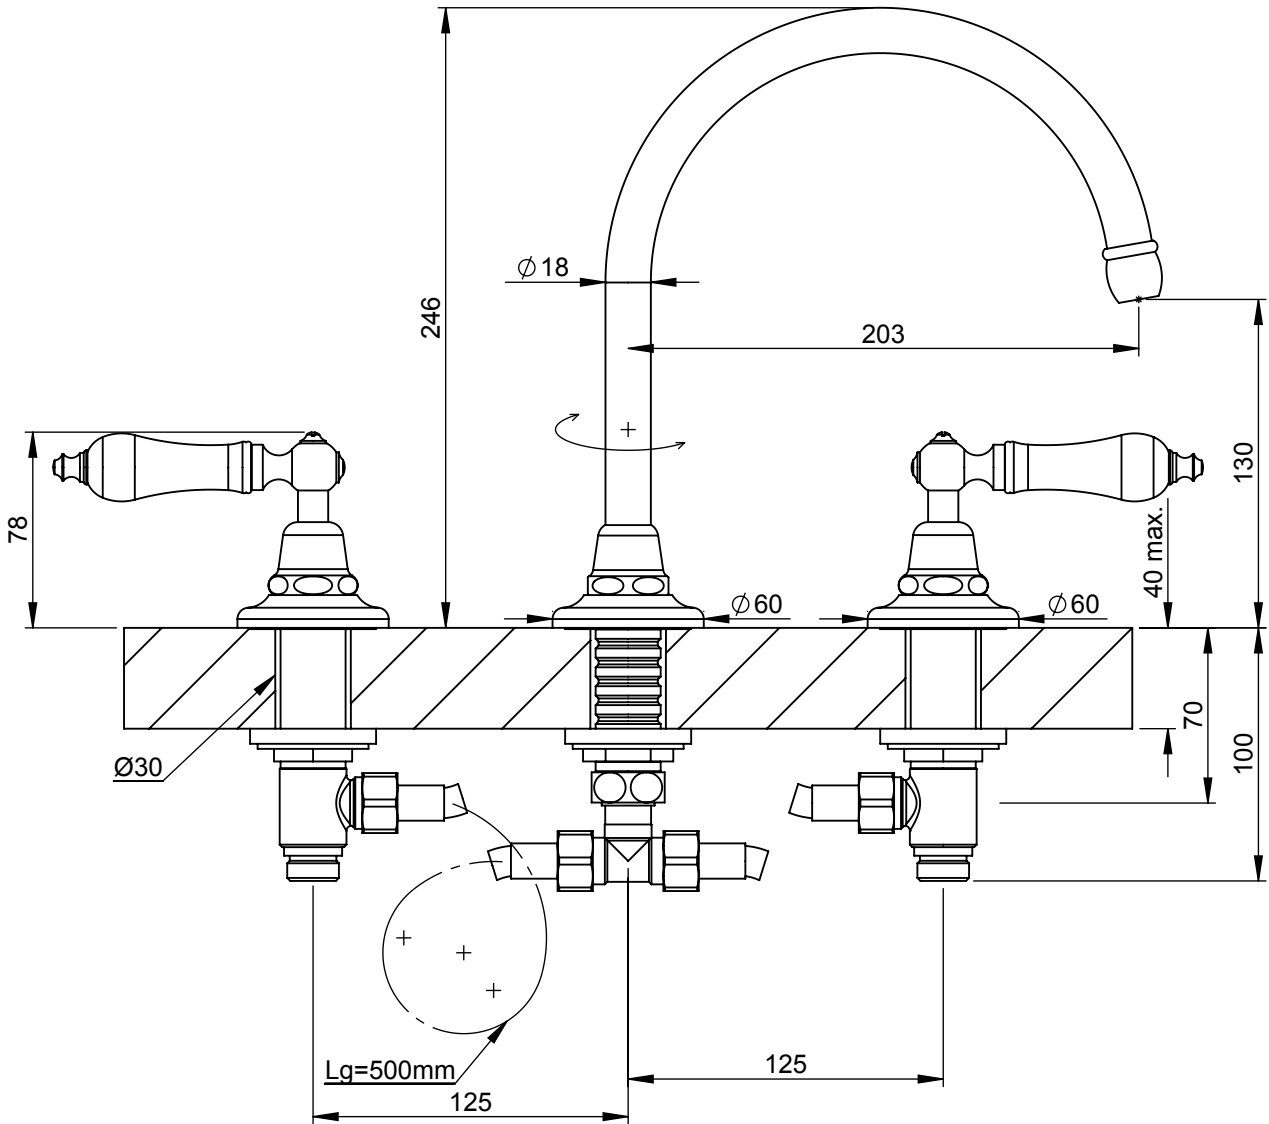

VOLEVATCH

ORFÈVRE DU BAIN

Handcrafted with finest raw materials. Manufacture Volevatch 1 bis place Jean-Jaurès - 80130 Tully

Date / Date :

Référence : B-A7-N4-P1

Echelle :

1:3

Mélangeur 3 trous sur plan, sans vidage, bec col de cygne, mobile

Tolérances / Tolerances : +/- 5mm
Unités / units : mm^l/gr

Matière : Laiton massif
Raw Material : Massif brass

Format :
A4

Page : 3 / 3