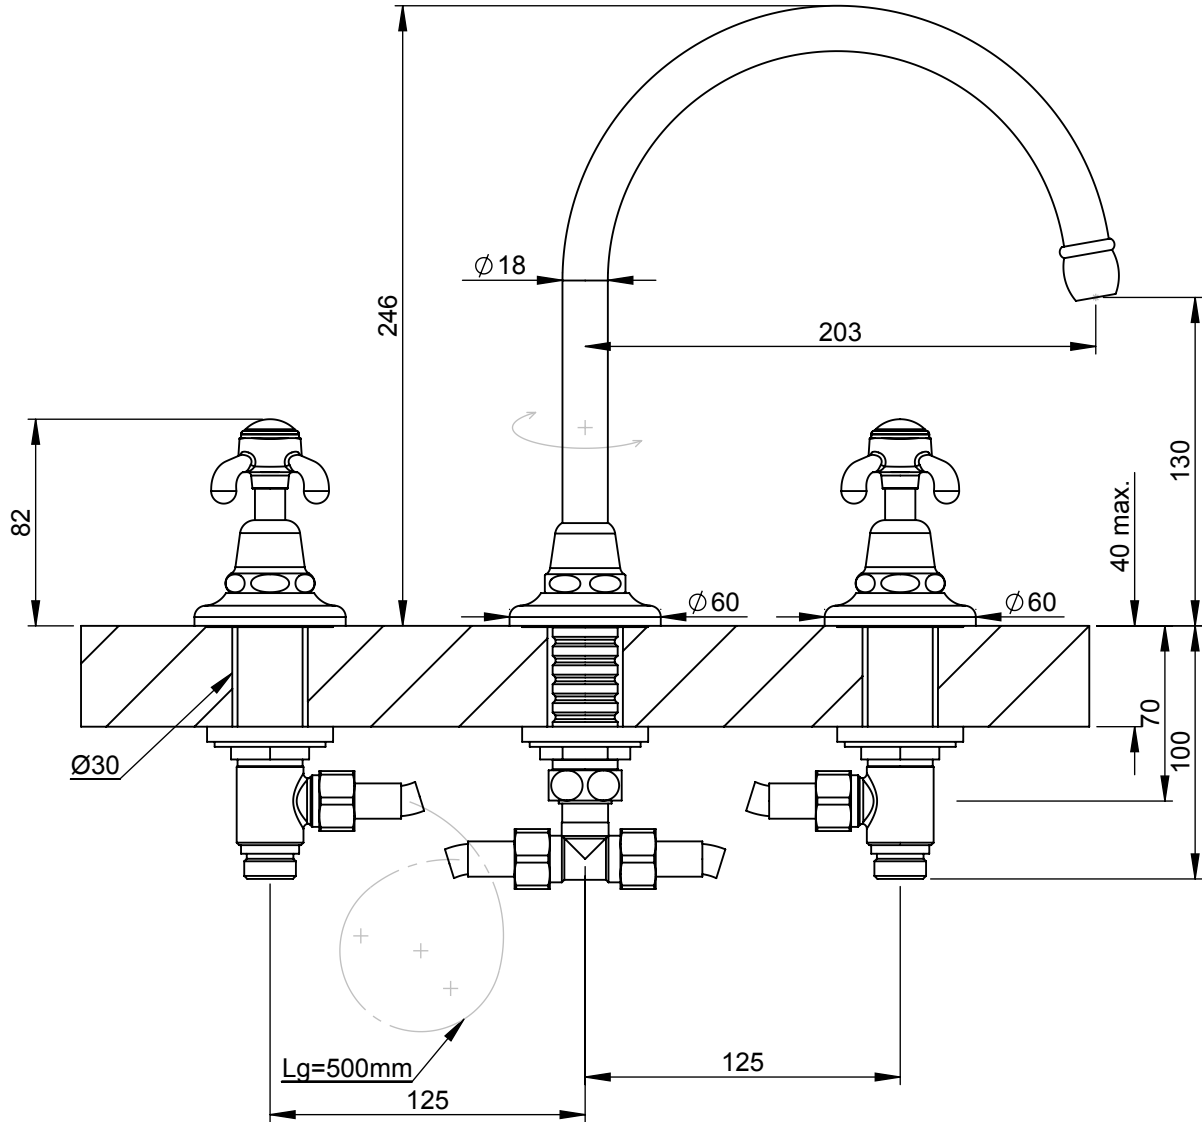

VOLEVATCH

ORFÈVRE DU BAIN

Handcrafted with finest raw materials. Manufacture Volevatch 1 bis place Jean-Jaurès - 80130 Tully

Date / Date :

Référence : B-A7-N4-P1

Echelle :

1:3

Mélangeur 3 trous sur plan, sans vidage, bec col de cygne, mobile

Tolérances / Tolerances : +/- 5mm
Unités / units : mm^h/gr

Matière : Laiton massif
Raw Material : Massif brass

Format :
A4

Page : 1 / 3