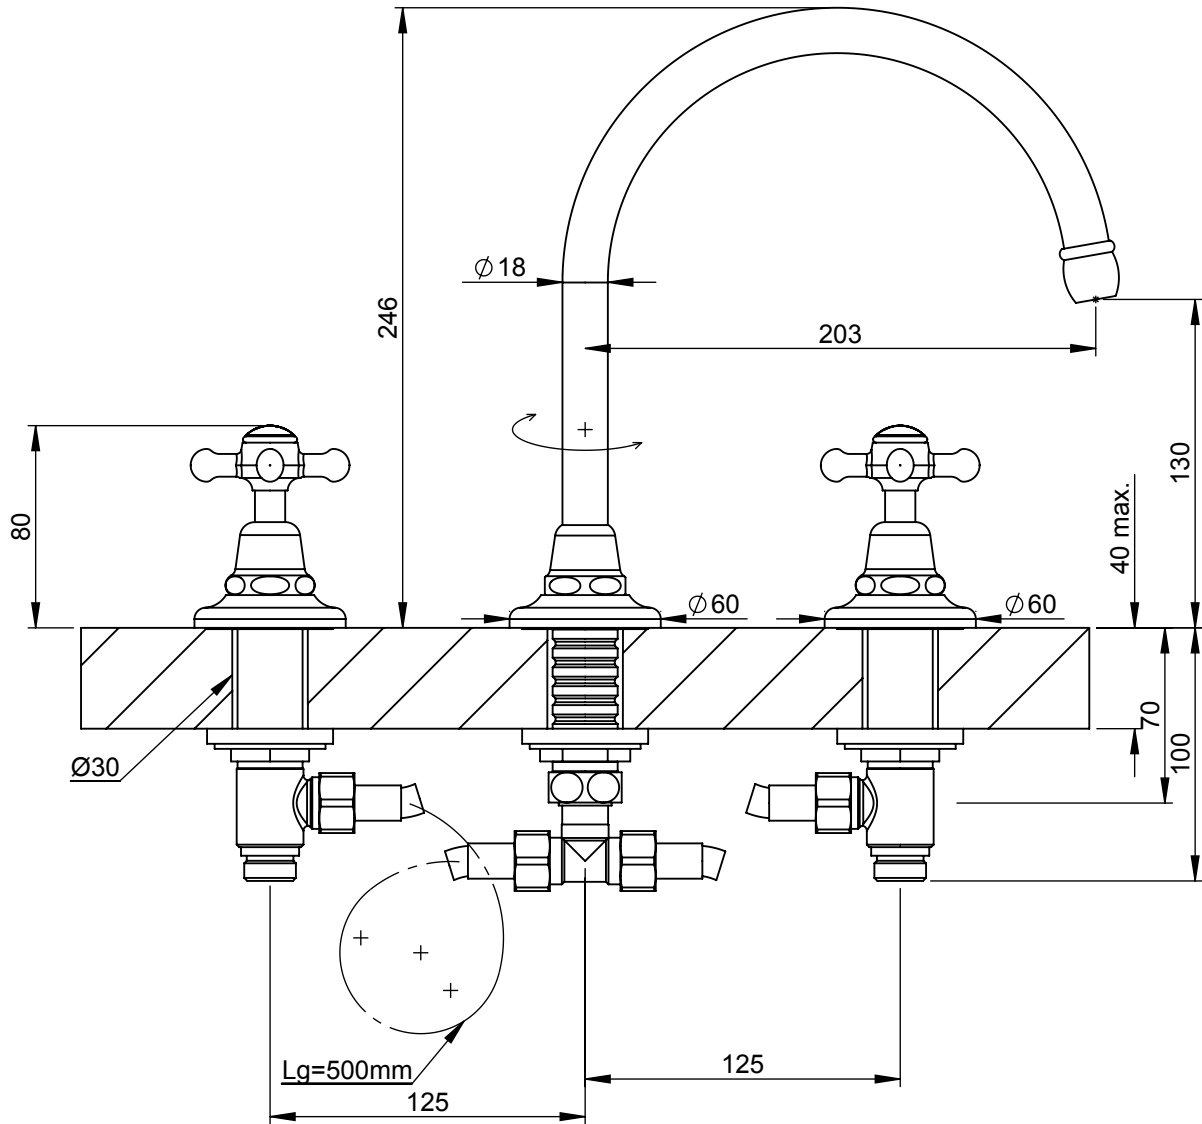

VOLEVATCH

ORFÈVRE DU BAIN

Handcrafted with finest raw materials. Manufacture Volevatch 1 bis place Jean-Jaurès - 80130 Tully

Date / Date :

Référence : B-A7-N4-P1

Echelle :

1:3

Mélangeur 3 trous sur plan, sans vidage, bec col de cygne, mobile

Format :

A4

Tolérances / Tolerances : +/- 5mm
Unités / units : mm^h/gr

Matière : Laiton massif
Raw Material : Massif brass

Page : 2 / 3