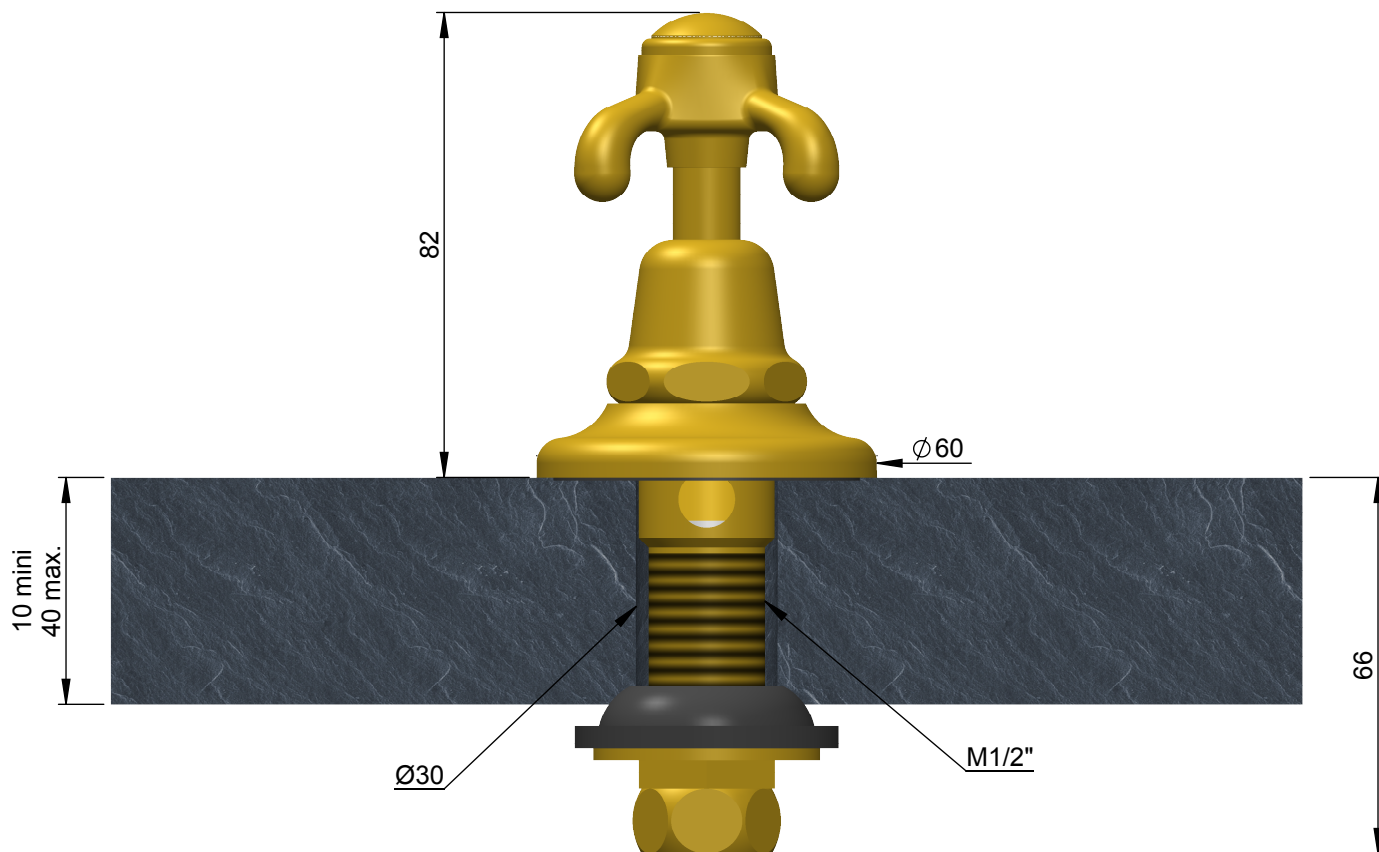

VOLEVATCH

ORFÈVRE DU BAIN

Handcrafted with finest raw materials. Manufacture Volevatch 1 bis place Jean-Jaurès - 80130 Tully

Date / Date :
26/07/2011

Référence : B/00-00-R4

Echelle :

3:4

Tolérances / Tolerances : +/- 5mm
Unités / units : mm/°/gr

Robinet bidet sur plan, alimentation interne

Deck-mounted bidet tap, internal feed

Format :

A4

Page : 1 / 3

Matière : Laiton massif
Raw Material : Massive brass