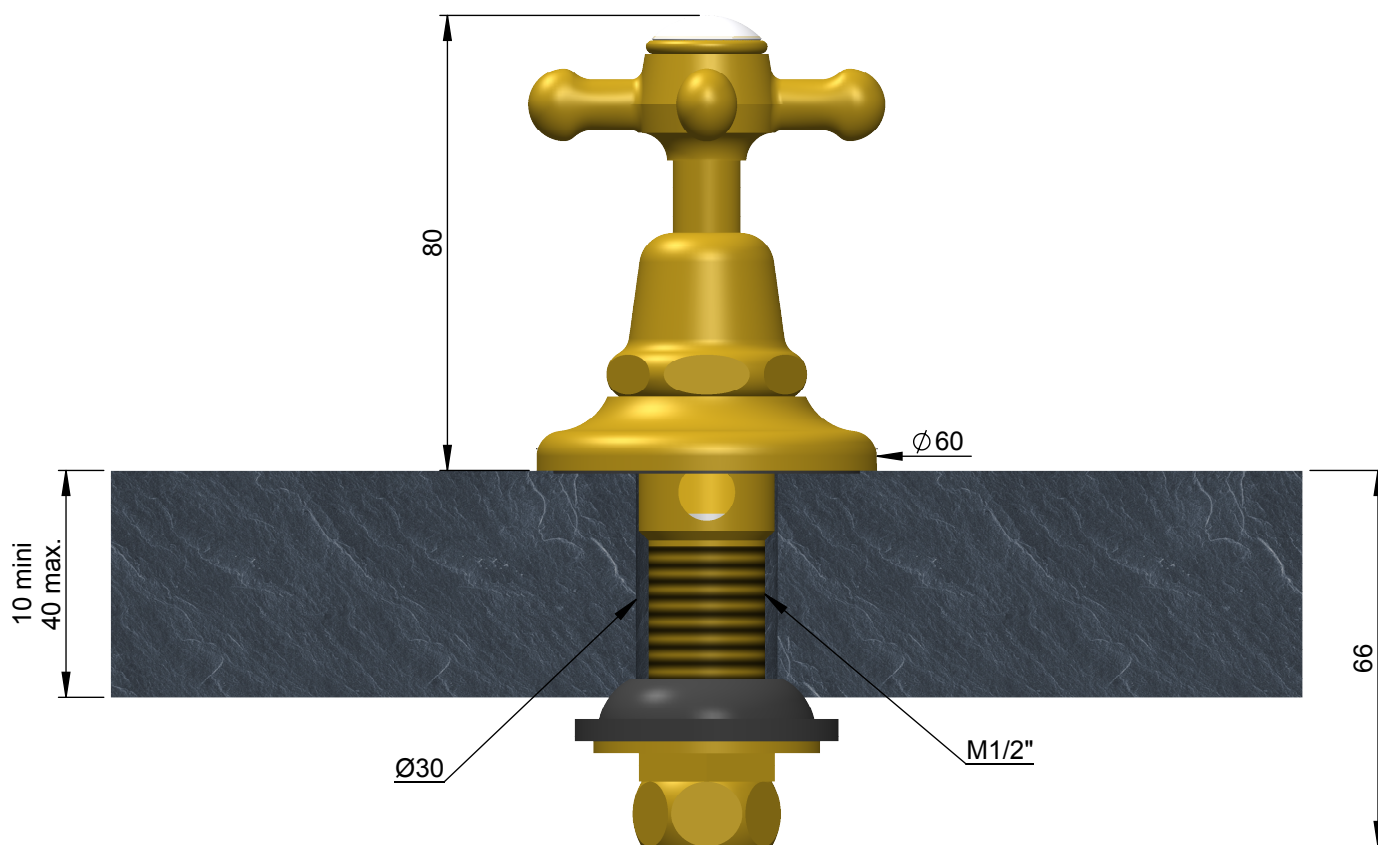

VOLEVATCH

ORFÈVRE DU BAIN

Handcrafted with finest raw materials. Manufacture Volevatch 1 bis place Jean-Jaurès - 80130 Tully

Date / Date :
26/07/2011

Référence : B/00-00-R4

Echelle :
3:4

Robinet bidet sur plan, alimentation interne

Tolérances / Tolerances : +/- 5mm
Unités / units : mm³/gr

Deck-mounted bidet tap, internal feed

Format :
A4

Page : 2 / 3

Matière : Laiton massif
Raw Material : Massive brass