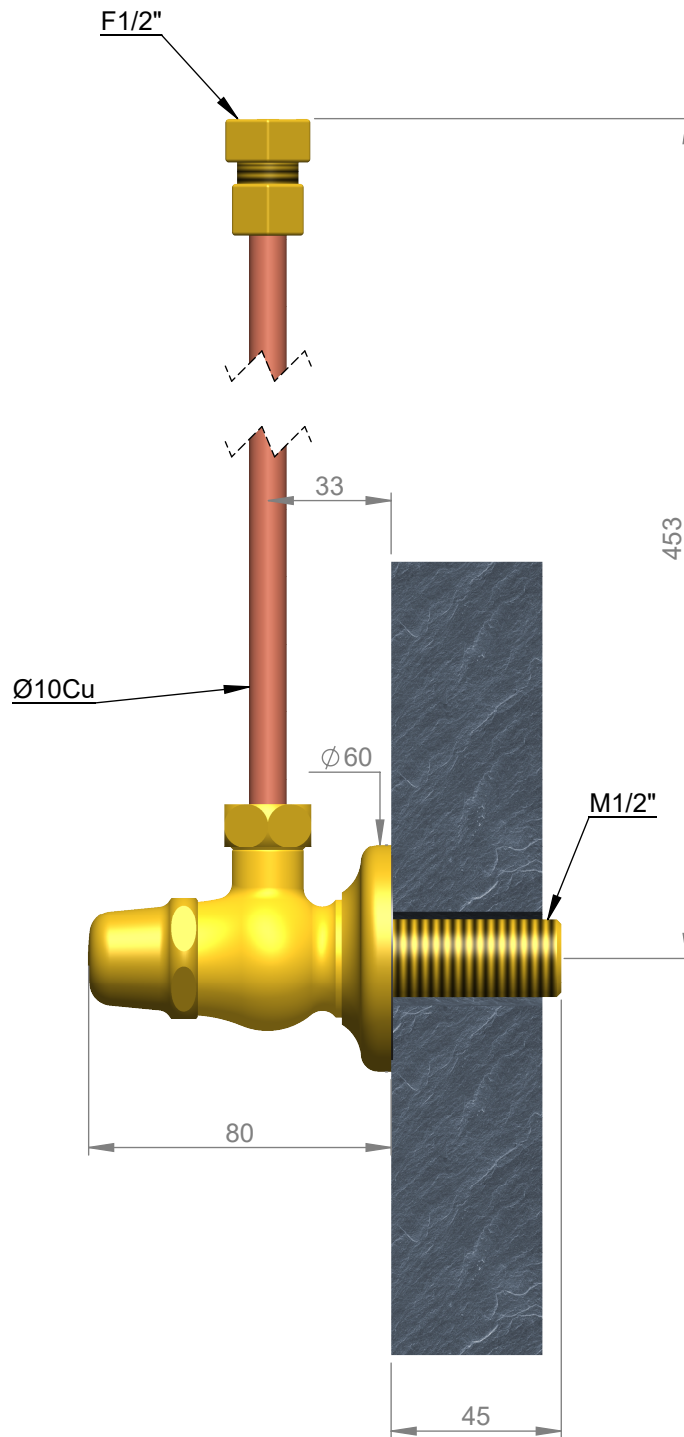

VOLEVATCH

ORFÈVRE DU BAIN

Handcrafted with finest raw materials. Manufacture Volevatch 1 bis place Jean-Jaurès - 80130 Tully

Date / Date :
25/07/2011

Référence : B/00-00-C7

Echelle :
1:2

Tolérances / Tolerances : +/- 5mm
Unités / units : mm³/gr

Matière : Laiton massif
Raw Material : Massive brass

Robinet d'arrêt
1/2 angle valve with pipe

Format :
A4

Page : 1 / 1