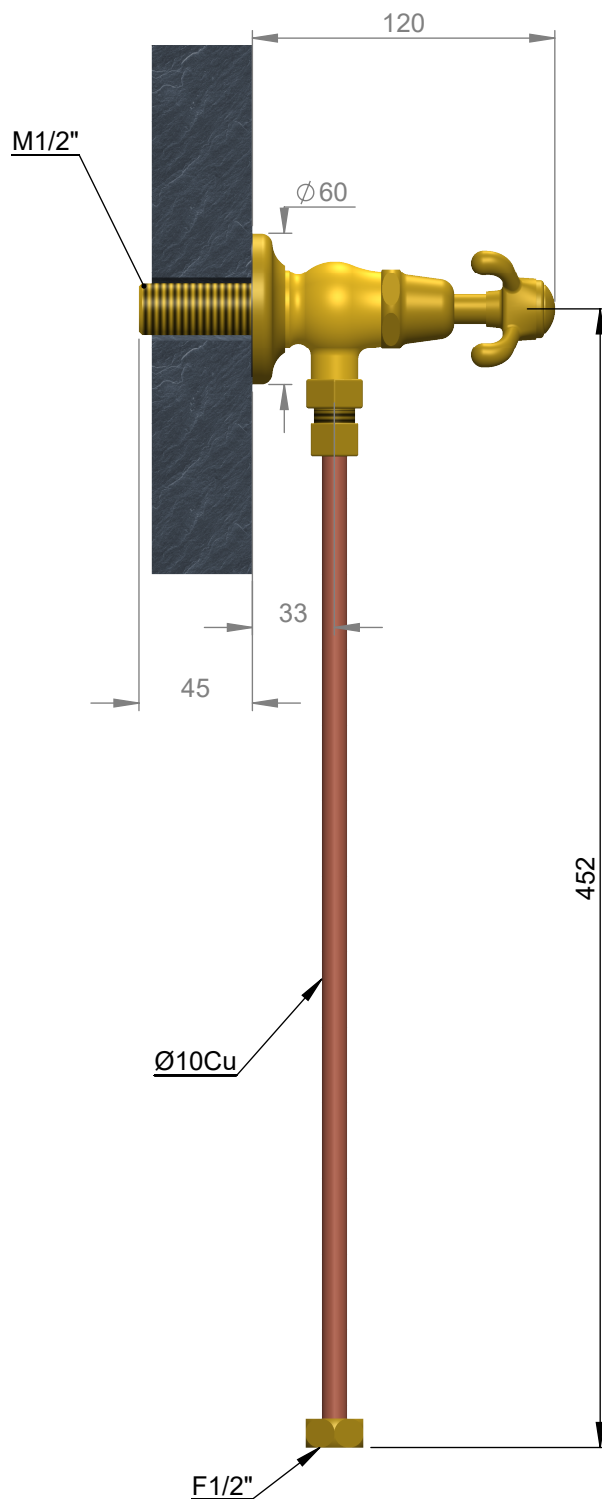

VOLEVATCH

ORFÈVRE DU BAIN

Handcrafted with finest raw materials. Manufacture Volevatch 1 bis place Jean-Jaurès - 80130 Tully

Date / Date :
20/07/2011

Référence : B/00-00-C3

Echelle :
1:3

Tolérances / Tolerances : +/- 5mm
Unités / units : mm³/gr

Matière : Laiton massif
Raw Material : Massive brass

Robinet d'arrêt
1/2 angle valve

Format :
A4

Page : 1 / 1