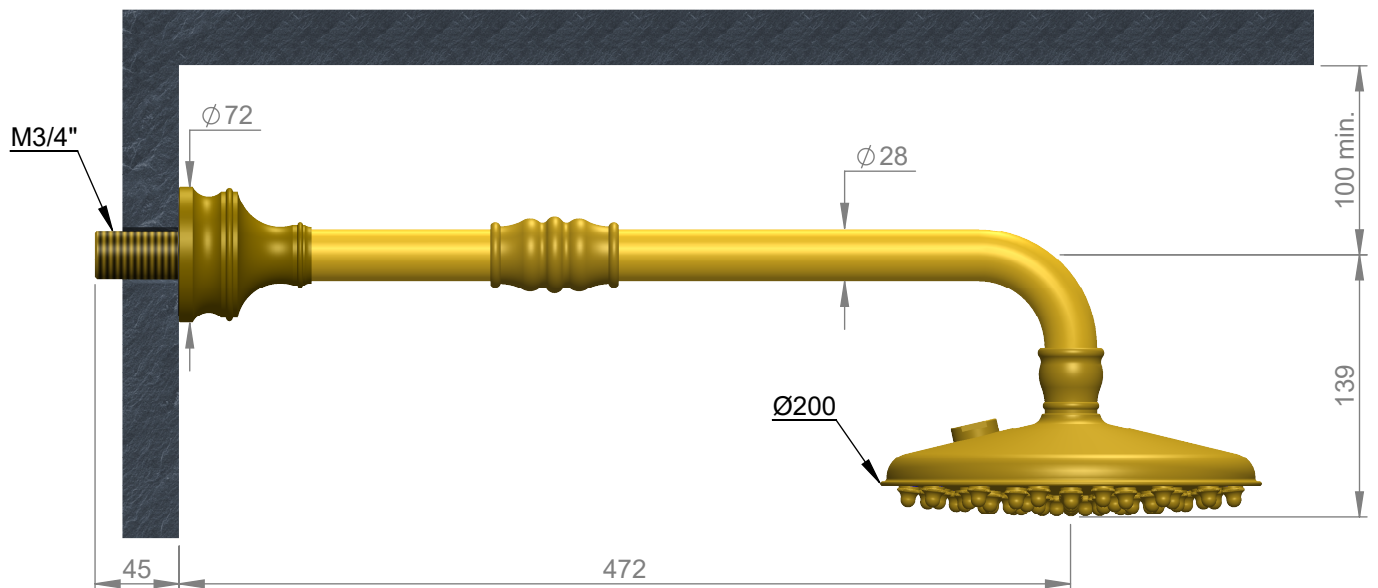

VOLEVATCH

ORFÈVRE DU BAIN

Handcrafted with finest raw materials. Manufacture Volevatch 1 bis place Jean-Jaurès - 80130 Tully

Date / Date :
28/06/2011

Référence : B/00-00-1F

Echelle :
1:4

Douche murale ϕ 200, dessus plat avec picots, bras droit
Wall-mounted straight shower arm with ϕ 200 nipped rose

Tolérances / Tolerances : +/- 5mm
Unités / units : mm³/gr

Matière : Laiton massif
Raw Material : Massive brass

Format :
A4

Page : 1 / 1