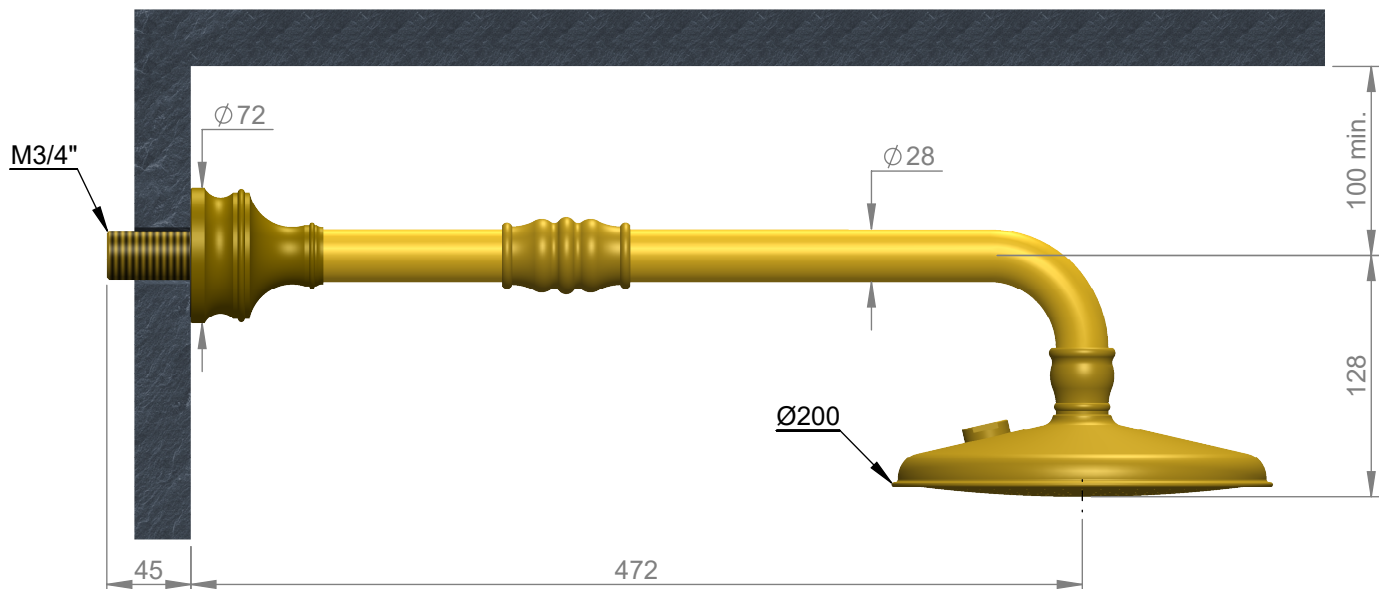

# VOLEVATCH

ORFÈVRE DU BAIN

Handcrafted with finest raw materials. Manufacture Volevatch 1 bis place Jean-Jaurès - 80130 Tully

<u>Date / Date :</u> 28/06/2011	Référence : B/00-00-1D		Echelle : 1:4	
	Douche murale Ø200, bras droit pomme plate Wall-mounted straight shower arm with Ø 200 flat top rose			
<u>Matière :</u> Raw Material :	Laiton massif Massive brass		Format : A4	Page : 1 / 1