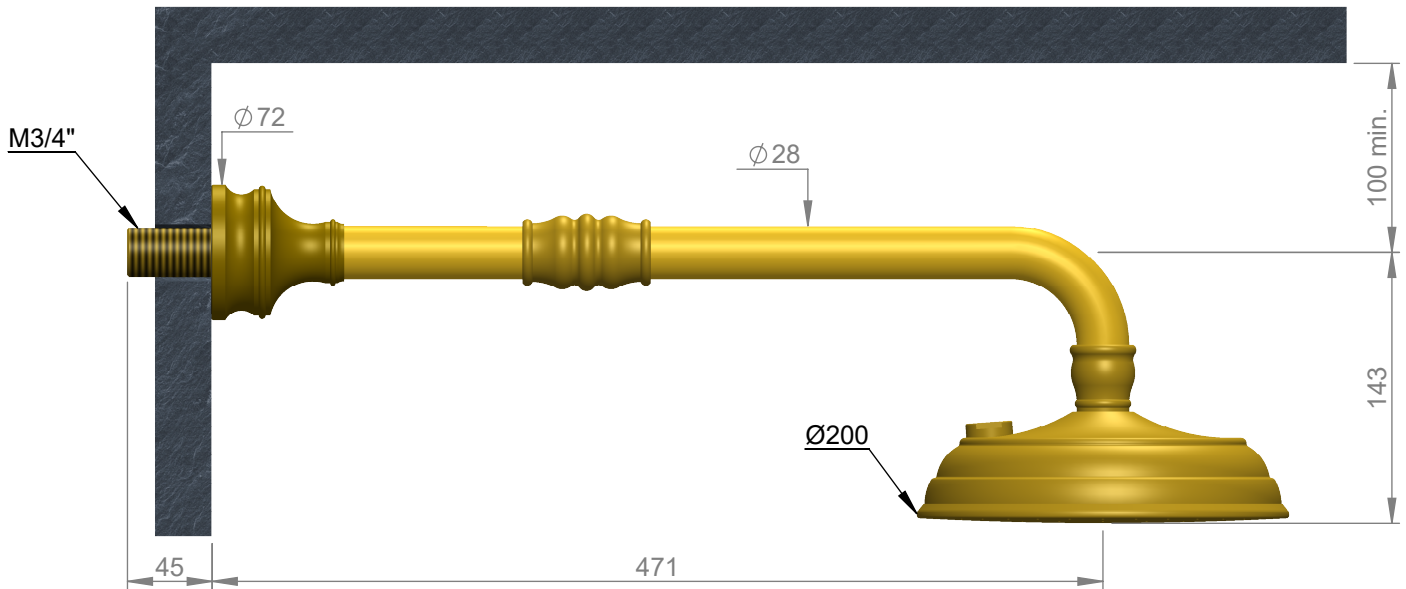

# VOLEVATCH

ORFÈVRE DU BAIN

Handcrafted with finest raw materials. Manufacture Volevatch 1 bis place Jean-Jaurès - 80130 Tully

Date / Date :  
28/03/2011

Référence : B/00-00-1C

Echelle :  
1:4

Douche murale Ø 200, dessus bombé, bras droit

Tolérances / Tolerances : +/- 5mm  
Unités / units : mm<sup>3</sup>/gr

Wall-mounted straight shower arm with Ø 200 domed top rose

Format :  
A4

Page : 1 / 1

Matière : Laiton massif  
Raw Material : Massive brass