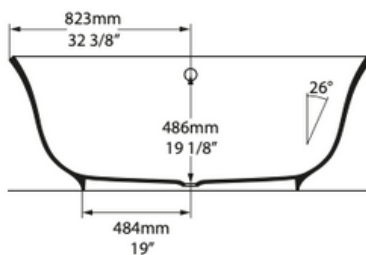

# VOLEVATCH

ORFÈVRE DU BAIN

Top View

Front View

Section BB

Side View

Section AA

Handcrafted with finest raw materials. Manufacture Volevatch 1 bis place Jean-Jaurès - 80130 Tully

<b>Date / Date :</b> 03/02/2023	<b>Référence : AMIATA 1650</b>	<b>Echelle :</b> 1:15	
	Baignoire Amiata 1645x800 blanc brillant Amiata bath 1645x800 white gloss		
<b>Matière :</b> Quarricast <b>Raw Material :</b> Quarricast			Tolérances / Tolerances : +/- 5mm Unités / units : mm <sup>0</sup> /gr
			Page : 1 / 1