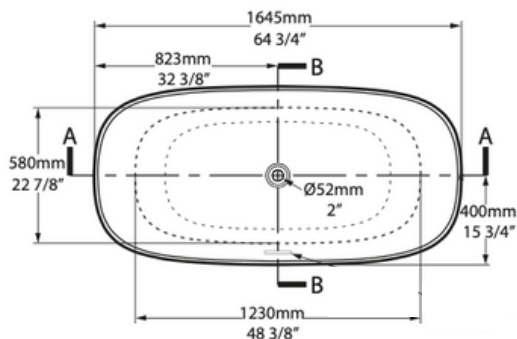

# VOLEVATCH

ORFÈVRE DU BAIN

Top View

Front View

Section BB

Side View

Section AA

Handcrafted with finest raw materials. Manufacture Volevatch 1 bis place Jean-Jaurès - 80130 Tully

<b>Date / Date :</b> 03/02/2023	<b>Référence : AMIATA 1650</b>	<b>Echelle :</b> 1:15	
	Baignoire Amiata 1645x800 blanc brillant Amiata bath 1645x800 white gloss		
<b>Matière :</b> Quarricast <b>Raw Material :</b> Quarricast			Tolérances / Tolerances : +/- 5mm Unités / units : mm <sup>0</sup> /gr
			Page : 1 / 1