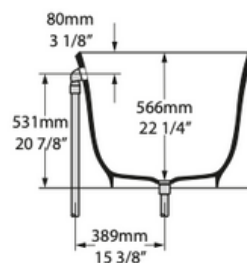

VOLEVATCH

ORFÈVRE DU BAIN

Section BB

Handcrafted with finest raw materials. Manufacture Volevatch 1 bis place Jean-Jaurès - 80130 Tully

Date / Date : 03/02/2023	Référence : AMIATA 1650	Echelle : 1:15		
	Baignoire Amiata 1645x800 blanc brillant Amiata bath 1645x800 white gloss			Format : A4
Matière : Quarricast Raw Material : Quarricast			Tolérances / Tolerances : +/- 5mm Unités / units : mm⁰/gr	
			Page : 1 / 1