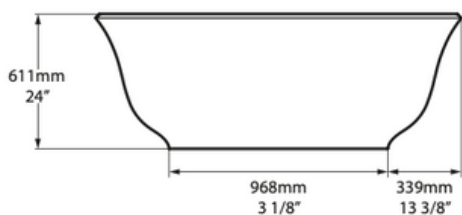

VOLEVATCH

ORFÈVRE DU BAIN

Side View

Handcrafted with finest raw materials. Manufacture Volevatch 1 bis place Jean-Jaurès - 80130 Tully

Date / Date : 03/02/2023	Référence : AMIATA 1650	Echelle : 1:15		
	Baignoire Amiata 1645x800 blanc brillant Amiata bath 1645x800 white gloss			Format : A4
Matière : Quarricast Raw Material : Quarricast			Tolérances / Tolerances : +/- 5mm Unités / units : mm⁰/gr	
			Page : 1 / 1