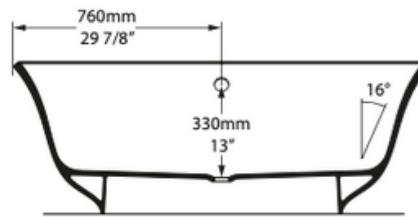

# VOLEVATCH

ORFÈVRE DU BAIN

Top View

Front View

Section BB

Side View

Section AA

Handcrafted with finest raw materials. Manufacture Volevatch 1 bis place Jean-Jaurès - 80130 Tully

<b>Date / Date :</b> 03/02/2023	<b>Référence : AMIATA 1500</b>	<b>Echelle :</b> 1:15	
	Baignoire Amiata 1519x726 blanc brillant Amiata bath 1519x726 white gloss		
<b>Matière :</b> Quarricast <b>Raw Material :</b> Quarricast			Tolérances / Tolerances : +/- 5mm Unités / units : mm <sup>2</sup> /gr
			Page : 1 / 1