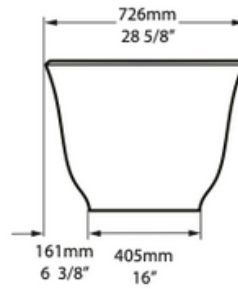

VOLEVATCH

ORFÈVRE DU BAIN

Front View

Handcrafted with finest raw materials. Manufacture Volevatch 1 bis place Jean-Jaurès - 80130 Tully

Date / Date : 03/02/2023	Référence : AMIATA 1500	Echelle : 1:15		
	Baignoire Amiata 1519x726 blanc brillant Amiata bath 1519x726 white gloss			Format : A4
Matière : Quarricast Raw Material : Quarricast			Tolérances / Tolerances : +/- 5mm Unités / units : mm²/gr	
			Page : 1 / 1