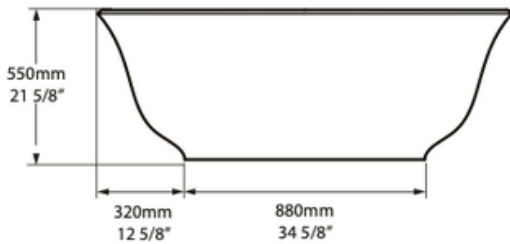

VOLEVATCH

ORFÈVRE DU BAIN

Side View

Handcrafted with finest raw materials. Manufacture Volevatch 1 bis place Jean-Jaurès - 80130 Tully

Date / Date : 03/02/2023	Référence : AMIATA 1500	Echelle : 1:15		
	Baignoire Amiata 1519x726 blanc brillant Amiata bath 1519x726 white gloss			Format : A4
Matière : Quarricast Raw Material : Quarricast			Tolérances / Tolerances : +/- 5mm Unités / units : mm²/gr	
			Page : 1 / 1