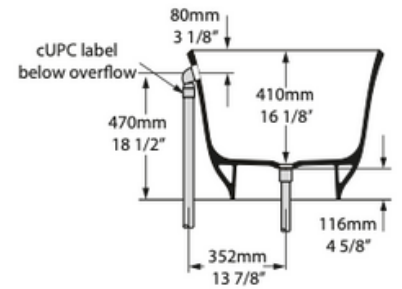

VOLEVATCH

ORFÈVRE DU BAIN

Section BB

Handcrafted with finest raw materials. Manufacture Volevatch 1 bis place Jean-Jaurès - 80130 Tully

Date / Date : 03/02/2023	Référence : AMIATA 1500	Echelle : 1:15		
	Baignoire Amiata 1519x726 blanc brillant Amiata bath 1519x726 white gloss			Format : A4
Matière : Quarricast Raw Material : Quarricast			Tolérances / Tolerances : +/- 5mm Unités / units : mm²/gr	
			Page : 1 / 1