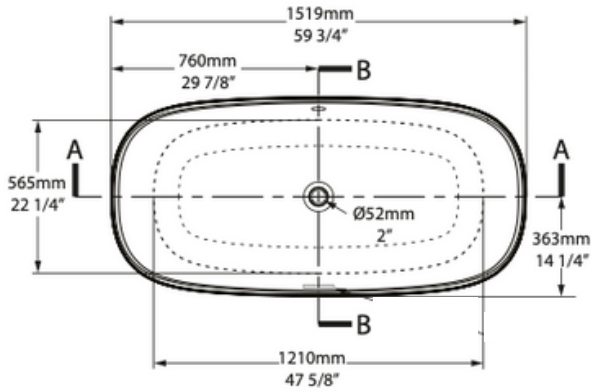

# VOLEVATCH

ORFÈVRE DU BAIN

Top View

Front View

Section BB

Side View

Section AA

Handcrafted with finest raw materials. Manufacture Volevatch 1 bis place Jean-Jaurès - 80130 Tully

<b>Date / Date :</b> 03/02/2023	<b>Référence : AMIATA 1500</b>	<b>Echelle :</b> 1:15	
	Baignoire Amiata 1519x726 blanc brillant Amiata bath 1519x726 white gloss		
<b>Matière :</b> Quarricast <b>Raw Material :</b> Quarricast			Tolérances / Tolerances : +/- 5mm Unités / units : mm <sup>2</sup> /gr
			Page : 1 / 1