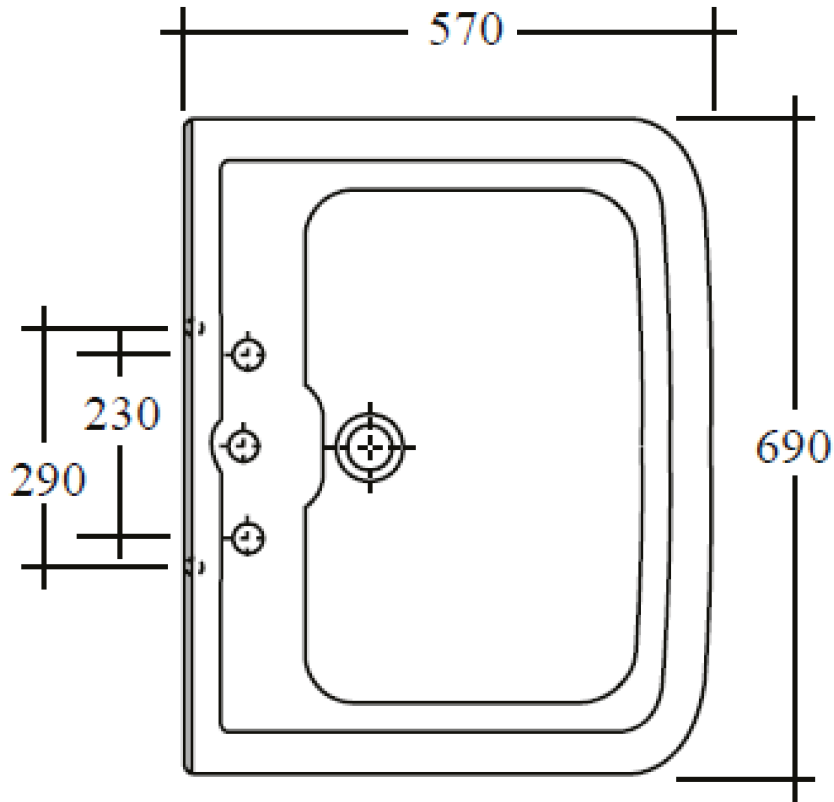

VOLEVATCH

ORFÈVRE DU BAIN

Handcrafted with finest raw materials. Manufacture Volevatch 1 bis place Jean-Jaurès - 80130 Tully

Date / Date :
19/11/2020

Référence : **ADAM-70**

Echelle :
1:8

Tolérances / Tolerances : +/- 10mm
Unités / units : mm/gr

Lavabo Adam 69x57 cm
69x57cm Adam washbasin

Matière : Porcelaine Céramique
Raw Material : Ceramic Porcelain

Format :
A4

Page : 1 / 1