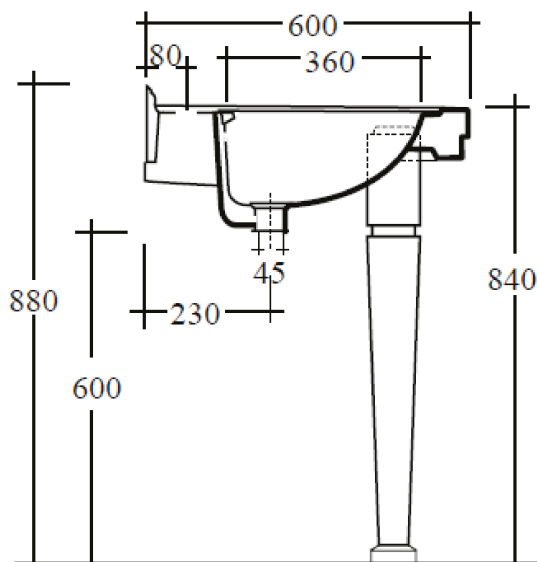

VOLEVATCH

ORFÈVRE DU BAIN

Handcrafted with finest raw materials. Manufacture Volevatch 1 bis place Jean-Jaurès - 80130 Tully

Date / Date :
04/11/2020

Référence : **ADAM/105**

Echelle :
1:10

Lavabo Adam 105x60 cm et colonnes

Tolérances / Tolerances : +/- 10mm
Unités / units : mm/gr

105x60 cm Adam washbasin

Format :
A4

Page : 1 / 1

Matière : Porcelaine Céramique
Raw Material : Ceramic Porcelain