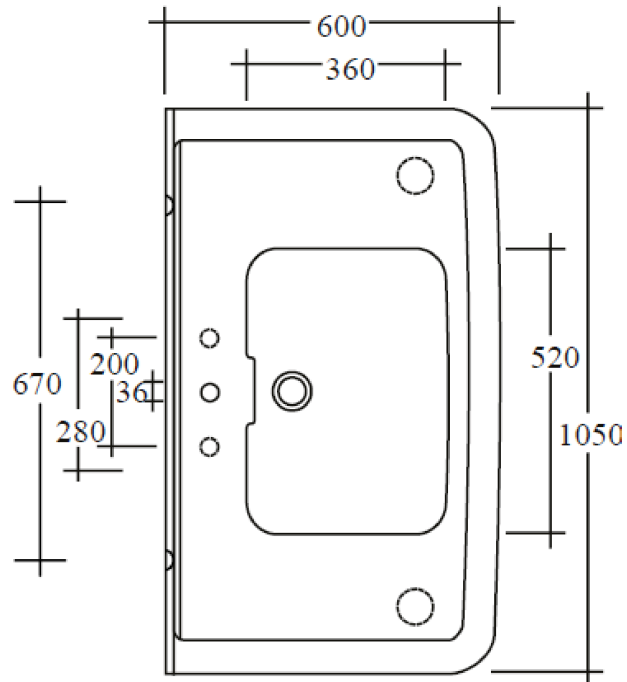

VOLEVATCH

ORFÈVRE DU BAIN

Handcrafted with finest raw materials. Manufacture Volevatch 1 bis place Jean-Jaurès - 80130 Tully

Date / Date :
04/11/2020

Référence : **ADAM/105**

Echelle :
1:10

Lavabo Adam 105x60 cm et colonnes

Tolérances / Tolerances : +/- 10mm
Unités / units : mm/gr

105x60 cm Adam washbasin

Format :
A4

Page : 1 / 1

Matière : Porcelaine Céramique
Raw Material : Ceramic Porcelain