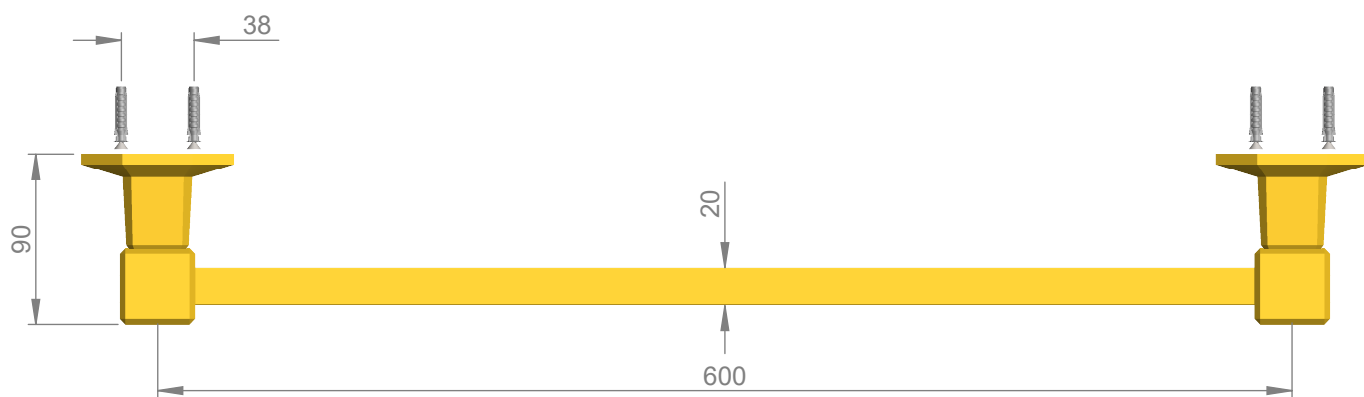

VOLEVATCH

ORFÈVRE DU BAIN

Handcrafted with finest raw materials. Manufacture Volevatch 1 bis place Jean-Jaurès - 80130 Tully

Date / Date :
13/12/2013

Référence : A/SE-60-00

Echelle :

1:4

Tolérances / Tolerances : +/- 5mm
Unités / units : mm/°/gr

Barre à serviette 600 mm

Tower rail, 600 mm

Format :

A4

Page : 1 / 1

Matière : Laiton massif
Raw Material : Massive brass