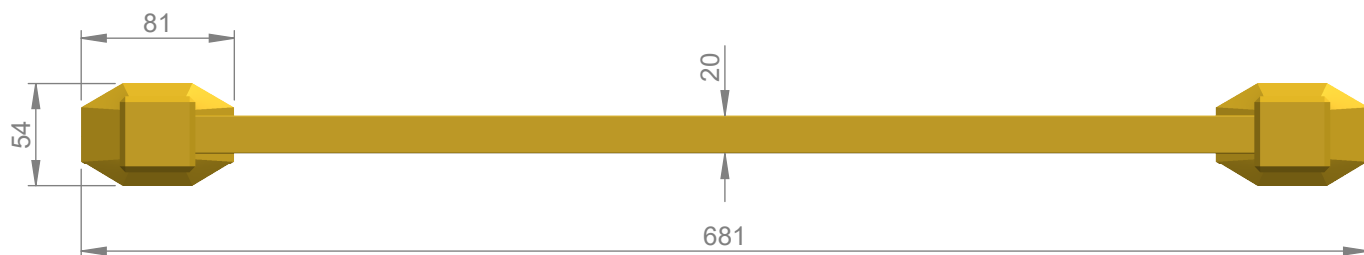

VOLEVATCH

ORFÈVRE DU BAIN

Handcrafted with finest raw materials. Manufacture Volevatch 1 bis place Jean-Jaurès - 80130 Tully

Date / Date :
13/12/2013

Référence : A/SE-60-00

Echelle :

1:4

Tolérances / Tolerances : +/- 5mm
Unités / units : mm/°/gr

Barre à serviette 600 mm

Tower rail, 600 mm

Format :

A4

Page : 1 / 1

Matière : Laiton massif
Raw Material : Massive brass