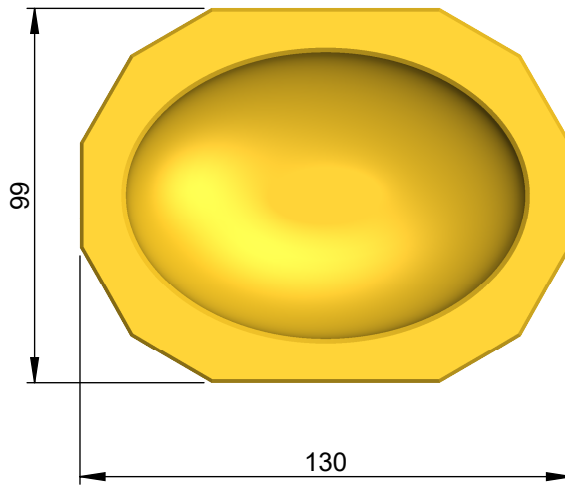

# VOLEVATCH

ORFÈVRE DU BAIN

Handcrafted with finest raw materials. Manufacture Volevatch 1 bis place Jean-Jaurès - 80130 Tully

Date / Date :  
24/09/2012

Référence : A/SA-12-00

Echelle :  
1:2

Porte savon Art Déco à poser

Tolérances / Tolerances : +/- 5mm  
Unités / units : mm/°/gr

Freestanding soap-dish

Format :  
A4

Page : 1 / 1

Matière : Laiton massif  
Raw Material : Massive brass