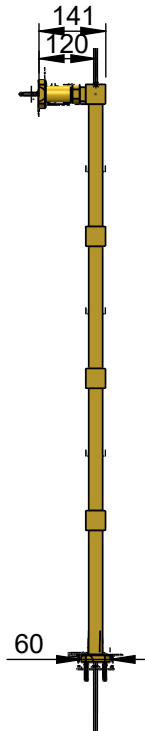

VOLEVATCH

ORFÈVRE DU BAIN

Puissance Sèche serviette = 211,2 w
 Towel rail heater power = 211,2 w
 IP44
 Classe I avec interrupteur / Classe II sans interrupteur
 Class I with switch / Class II without switch

Handcrafted with finest raw materials. Manufacture Volevatch 1 bis place Jean-Jaurès - 80130 Tully

Date / Date : 11/10/2019	Référence : A/RE-02-B0	Echelle : 1:16	 Tolérances / Tolerances : +/- 5mm Unités / units : mm²/gr
	Sèche serviettes électrique sur pieds, 800 x 1200 mm, 4 barres Floor-mounted electrical towel rail, 800 x 1200 mm, 4 bars	Format : A4	
Matière : Raw Material :	Laiton massif Massive brass		