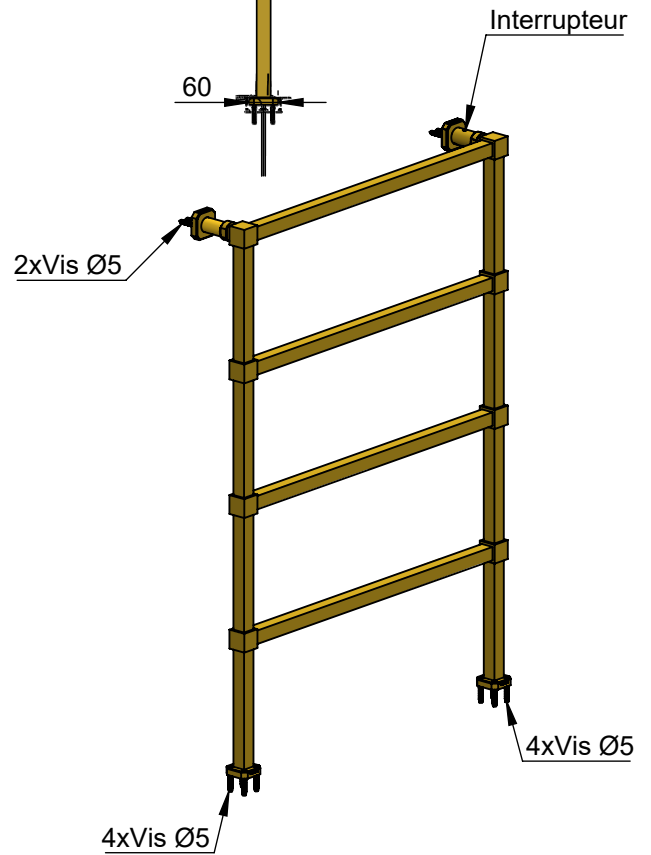

VOLEVATCH

ORFÈVRE DU BAIN

Puissance Sèche serviette = 211,2 w
 Towel rail heater power = 211,2 w
 IP44
 Classe I avec interrupteur / Classe II sans interrupteur
 Class I with switch / Class II without switch

Handcrafted with finest raw materials. Manufacture Volevatch 1 bis place Jean-Jaurès - 80130 Tully

Date / Date : 11/10/2019	Référence : A/RE-02-B0	Echelle : 1:16	 Tolérances / Tolerances : +/- 5mm Unités / units : mm²/gr
	Sèche serviettes électrique sur pieds, 800 x 1200 mm, 4 barres Floor-mounted electrical towel rail, 800 x 1200 mm, 4 bars	Format : A4	
Matière : Raw Material :	Laiton massif Massive brass		