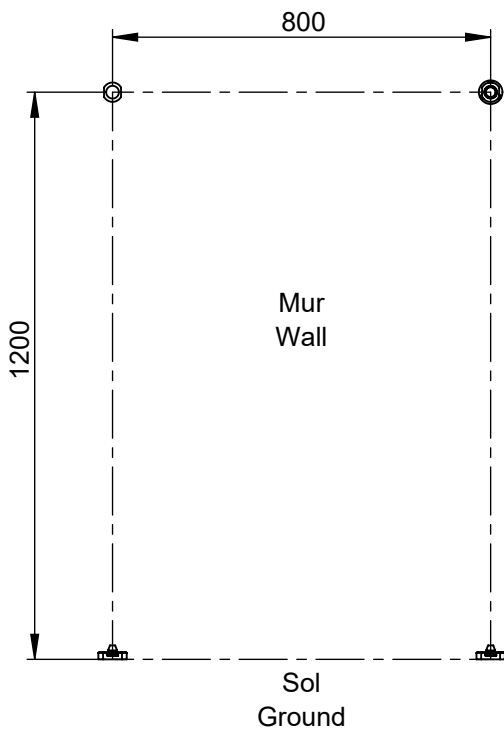

VOLEVATCH

ORFÈVRE DU BAIN

Puissance Sèche serviette = 211,2 w
 Towel rail heater power = 211,2 w
 IP44
 Classe I avec interrupteur / Classe II sans interrupteur
 Class I with switch / Class II without switch

Handcrafted with finest raw materials. Manufacture Volevatch 1 bis place Jean-Jaurès - 80130 Tully

Date / Date : 11/10/2019	Référence : A/RE-02-B0	Echelle : 1:16	 Tolérances / Tolerances : +/- 5mm Unités / units : mm²/gr
	Sèche serviettes électrique sur pieds, 800 x 1200 mm, 4 barres Floor-mounted electrical towel rail, 800 x 1200 mm, 4 bars	Format : A4	
Matière : Raw Material :	Laiton massif Massive brass		