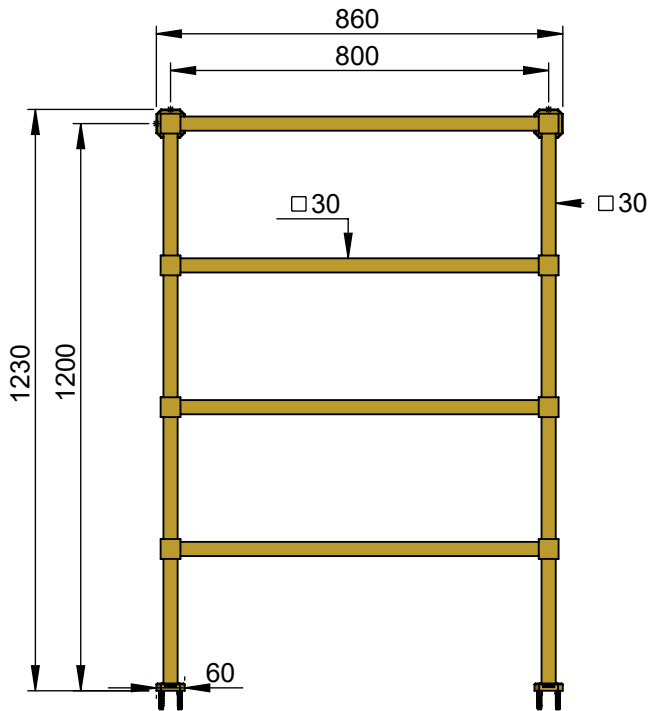

VOLEVATCH

ORFÈVRE DU BAIN

Puissance Sèche serviette = 211,2 w
 Towel rail heater power = 211,2 w
 IP44
 Classe I avec interrupteur / Classe II sans interrupteur
 Class I with switch / Class II without switch

Handcrafted with finest raw materials. Manufacture Volevatch 1 bis place Jean-Jaurès - 80130 Tully

Date / Date : 11/10/2019	Référence : A/RE-02-B0	Echelle : 1:16	 Tolérances / Tolerances : +/- 5mm Unités / units : mm²/gr
	Sèche serviettes électrique sur pieds, 800 x 1200 mm, 4 barres Floor-mounted electrical towel rail, 800 x 1200 mm, 4 bars	Format : A4	
Matière : Raw Material :	Laiton massif Massive brass		